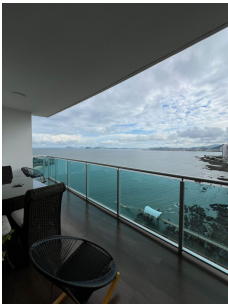

servmor

Telephone: +507 2022121

Email:
info@servmorrealty.com

Gallery

Property Description

Location: Punta Pacífica, San Francisco, Panama, Spain

161;Bienvenido al lujo costero en el corazón de Punta Pacífica! Este espectacular apartamento en el exclusivo edificio Aquamare ofrece una experiencia de vida incomparable. Con una impresionante área de 356 metros cuadrados, esta residencia de 3 dormitorios y 3 baños y medio, es un oasis de elegancia moderna y comodidad refinada. La propiedad ha sido completamente remodelada con los más altos estándares de calidad, ofreciendo acabados de lujo en cada rincón. Disfrute de la amplia sala de estar y comedor, diseñada para el entretenimiento y la relajación, con vistas panorámicas al océano que complementan el ambiente sereno. Además de las 3 amplias habitaciones y los baños exquisitamente diseñados, este apartamento incluye una oficina privada, perfecta para el trabajo desde casa o como espacio de estudio. El apartamento también cuenta con 3 espacios de estacionamiento y un depósito, garantizando comodidad y almacenamiento adicional para sus necesidades. El edificio Aquamare ofrece una variedad de comodidades de clase mundial, incluyendo una piscina infinita con vistas al mar, gimnasio completamente equipado, áreas de juegos para niños y seguridad las 24 horas. Con su ubicación privilegiada en Punta Pacífica, este apartamento ofrece acceso rápido a los mejores restaurantes, tiendas de lujo y centros comerciales de la ciudad. Esta es una oportunidad única para disfrutar de la vida en uno de los destinos residenciales más codiciados de Panamá. 161;No pierda la oportunidad de hacer de este exquisito apartamento su nuevo hogar de ensueño!