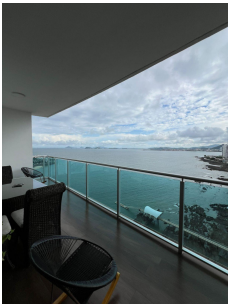

servmor

Telephone: +507 2022121

Email:
info@servmorrealty.com

Gallery

Property Description

Location: Punta Pacífica, San Francisco, Panama, Spain

¡Bienvenido al lujo costero en el corazón de Punta Pacífica! Este espectacular apartamento en el exclusivo edificio Aquamare ofrece una experiencia de vida incomparable. Con una impresionante área de 356 metros cuadrados, esta residencia de 3 dormitorios y 3 baños y medio, es un oasis de elegancia moderna y comodidad refinada. La propiedad ha sido completamente remodelada con los más altos estándares de calidad, ofreciendo acabados de lujo en cada rincón. Disfrute de la amplia sala de estar y comedor, diseñada para el entretenimiento y la relajación, con vistas panorámicas al océano que complementan el ambiente sereno. Además de las 3 amplias habitaciones y los baños exquisitamente diseñados, este apartamento incluye una oficina privada, perfecta para el trabajo desde casa o como espacio de estudio. El apartamento también cuenta con 3 espacios de estacionamiento y un depósito, garantizando comodidad y almacenamiento adicional para sus necesidades. El edificio Aquamare ofrece una variedad de comodidades de clase mundial, incluyendo una piscina infinita con vistas al mar, gimnasio completamente equipado, áreas de juegos para niños y seguridad las 24 horas. Con su ubicación privilegiada en Punta Pacífica, este apartamento ofrece acceso rápido a los mejores restaurantes, tiendas de lujo y centros comerciales de la ciudad. Esta es una oportunidad única para disfrutar de la vida en uno de los destinos residenciales más codiciados de Panamá. ¡No pierda la oportunidad de hacer de este exquisito apartamento su nuevo hogar de ensueño!