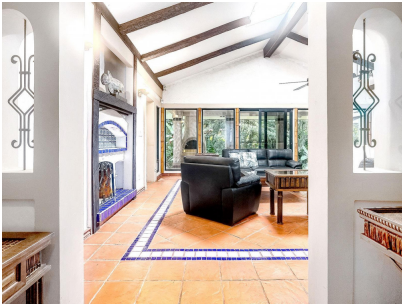

Gallery

Telephone: +507 2022121
Email: info@servmorrealty.com

servmor