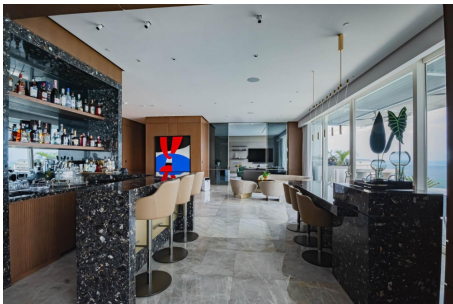

Gallery

Telephone: +507 2022121
Email:
info@servmorrealty.com

servmor