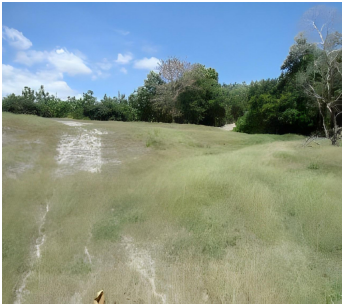

servmor

Telephone: +507 2022121

Email:

info@servmorrealty.com

Gallery

Property Description

Location: Corona, El Higo, San Carlos, Spain

161;Oportunidad única en Playa Corona, Panamá! Presentamos este magnífico terreno en venta ubicado en el codiciado enclave de Playa Corona, Panamá. Con una ubicación privilegiada y una extensión de 19,570.77 metros cuadrados, este terreno ofrece una oportunidad excepcional para aquellos que buscan invertir en un paraíso costero. Características destacadas: Ubicación privilegiada: Situado en el corazón de Playa Corona, este terreno ofrece acceso directo a las hermosas playas de arena blanca y aguas cristalinas de la costa pacífica de Panamá. Además, se encuentra en una zona de rápido desarrollo turístico y residencial, lo que garantiza una inversión con gran potencial de valorización. Amplia extensión: Con una generosa superficie de casi 2 hectáreas, este terreno ofrece infinitas posibilidades para el desarrollo de proyectos residenciales, turísticos o comerciales. Desde la construcción de exclusivas residencias hasta la creación de un resort de lujo, las opciones son ilimitadas. Precio competitivo: Con un precio de venta de \$1,500,000.00, este terreno representa una inversión atractiva para aquellos que buscan capitalizar el crecimiento y el potencial de desarrollo de la región. No pierdas la oportunidad de adquirir este excepcional terreno en Playa Corona, Panamá. 161;Contáctanos hoy mismo para más información o para programar una visita!