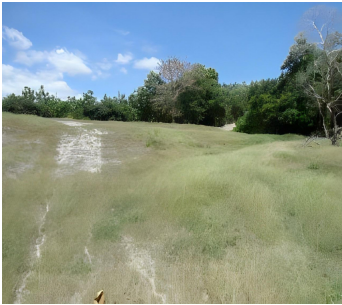

# Property Description

**Location:** Corona, El Higo, San Carlos, Spain

161;Oportunidad única en Playa Corona, Panamá! Presentamos este magnífico terreno en venta ubicado en el codiciado enclave de Playa Corona, Panamá. Con una ubicación privilegiada y una extensión de 19,570.77 metros cuadrados, este terreno ofrece una oportunidad excepcional para aquellos que buscan invertir en un paraíso costero. Características destacadas: Ubicación privilegiada: Situado en el corazón de Playa Corona, este terreno ofrece acceso directo a las hermosas playas de arena blanca y aguas cristalinas de la costa pacífica de Panamá. Además, se encuentra en una zona de rápido desarrollo turístico y residencial, lo que garantiza una inversión con gran potencial de valorización. Amplia extensión: Con una generosa superficie de casi 2 hectáreas, este terreno ofrece infinitas posibilidades para el desarrollo de proyectos residenciales, turísticos o comerciales. Desde la construcción de exclusivas residencias hasta la creación de un resort de lujo, las opciones son ilimitadas. Precio competitivo: Con un precio de venta de \$1,500,000.00, este terreno representa una inversión atractiva para aquellos que buscan capitalizar el crecimiento y el potencial de desarrollo de la región. No pierdas la oportunidad de adquirir este excepcional terreno en Playa Corona, Panamá. 161;Contáctanos hoy mismo para más información o para programar una visita!