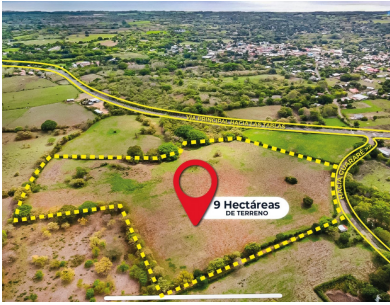

Venta de Finca en Guararé

Guararé, Guarare, Guarare

\$750,000

Ref: 21231

Terreno completamente plano, con servicios básicos como luz y agua

servmor

Telephone: +507 2022121
Email:
info@servmorrealty.com

Gallery

Property Description

Location: Guararé, Guarare, Guarare, Spain

Terreno completamente plano, con servicios básicos como luz y agua

Additional Info

En venta

Type: Farm

Land Area: 94800 sq m

Estacionamientos:

Land Size : 94800 sq m