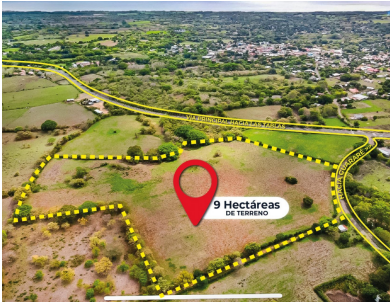

Venta de Finca en Guararé

Guararé, Guarare, Guarare

\$750,000

Ref: 21231

Terreno completamente plano, con servicios básicos como luz y agua

servmor

Telephone: +507 2022121
Email:
info@servmorrealty.com

Gallery

Property Description

Location: Guararé, Guarare, Guarare, Spain

Terreno completamente plano, con servicios básicos como luz y agua

Additional Info

En venta	Type: Farm	Land Area: 94800 sq m
Estacionamientos:	Nivel De Estacionami:	Tipo De Aire Acondicionado
Tipo Agua	Zonificación	Land Size : 94800 sq m