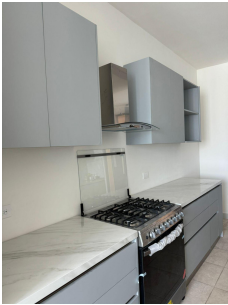

# \$535,000

Ref: 21177

Pacific Village es un complejo residencial de lujo compuesto por dos espectaculares torres de departamentos frente al mar, ubicadas en una urbanización privada rodeada de áreas verdes y recreativas, en un entorno inigualable. Todas las instalaciones están equipadas con los más altos estándares de seguridad y ofrecen los beneficios más lujosos para sus propietarios. El apartamento cuenta con 261 metros, 3 recamaras, 3.5 baños, cuarto y baño de empleada, 2 estacionamientos