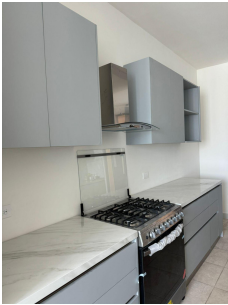

Pacific Village en venta

Punta Pacifica, San Francisco, Panama

\$535,000

Ref: 21177

Pacific Village es un complejo residencial de lujo compuesto por dos espectaculares torres de departamentos frente al mar, ubicadas en una urbanización privada rodeada de áreas verdes y recreativas, en un entorno inigualable. Todas las instalaciones están equipadas con los más altos estándares de seguridad y ofrecen los beneficios más lujosos para sus propietarios. El apartamento cuenta con 261 metros, 3 recamaras, 3.5 baños, cuarto y baño de empleada, 2 estacionamientos

servmor

Telephone: +507 2022121

Email:

info@servmorrealty.com

Gallery

Property Description

Location: Punta Pacifica, San Francisco, Panama, Spain

Pacific Village es un complejo residencial de lujo compuesto por dos espectaculares torres de departamentos frente al mar, ubicadas en una urbanización privada rodeada de áreas verdes y recreativas, en un entorno inigualable. Todas las instalaciones están equipadas con los más altos estándares de seguridad y ofrecen los beneficios más lujosos para sus propietarios. El apartamento cuenta con 261 metros, 3 recamaras, 3.5 baños, cuarto y baño de empleada, 2 estacionamientos