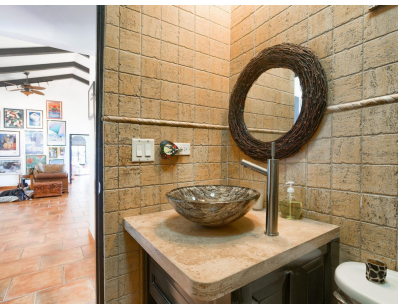

Gallery

Telephone: +507 2022121
Email:
info@servmorrealty.com

servmor