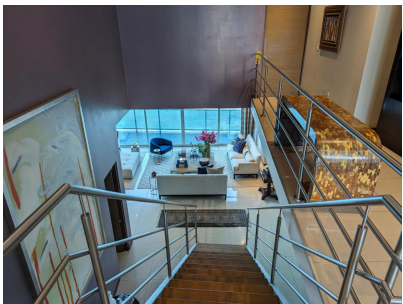

Lujoso Penthouse con Vista Panorámica a la Bahía de Panamá

\$995,000

Ref: 21168

Costa del Este, Juan Diaz, Panama

Apartamento Penthouse de dos niveles frente al mar, ubicado en el exclusivo vecindario de Costa del Este con vista panorámica ininterrumpida de la Bahía de Panamá.

servmor

Telephone: +507 2022121

Email:

info@servmorrealty.com

Gallery

Property Description

Location: Costa del Este, Juan Diaz, Panama, Spain

Apartamento Penthouse de dos niveles frente al mar, ubicado en el exclusivo vecindario de Costa del Este con vista panorámica ininterrumpida de la Bahía de Panamá.