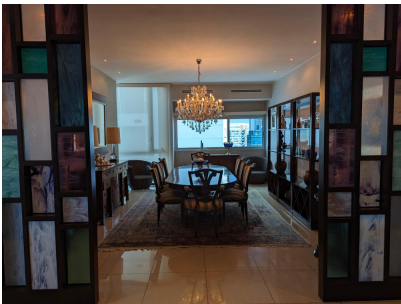

Lujoso Penthouse con Vista Panorámica a la Bahía de Panamá

\$995,000

Ref: 21168

Costa del Este, Juan Diaz, Panama

Apartamento Penthouse de dos niveles frente al mar, ubicado en el exclusivo vecindario de Costa del Este con vista panorámica ininterrumpida de la Bahía de Panamá.

servmor

Telephone: +507 2022121

Email:

info@servmorrealty.com

Gallery

Property Description

Location: Costa del Este, Juan Diaz, Panama, Spain

Apartamento Penthouse de dos niveles frente al mar, ubicado en el exclusivo vecindario de Costa del Este con vista panorámica ininterrumpida de la Bahía de Panamá.