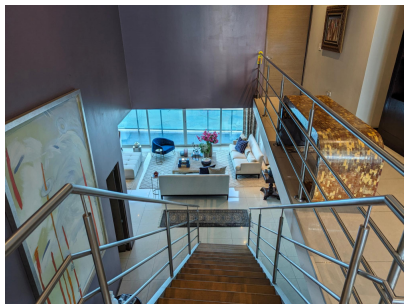

Gallery

Telephone: +507 2022121
Email:
info@servmorrealty.com

servmor