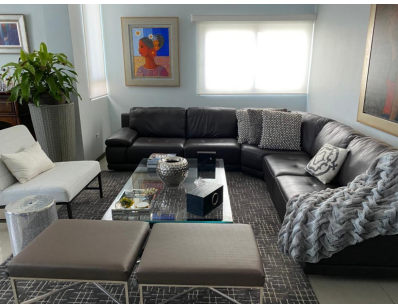

Gallery

Telephone: +507 2022121
Email:
info@servmorrealty.com

servmor