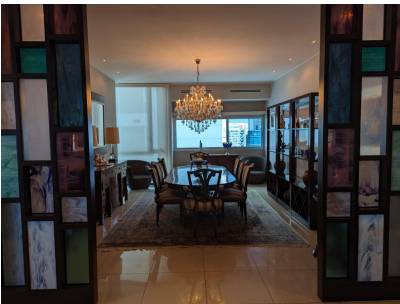

Lujoso Penthouse con Vista Panorámica a la Bahía de Panamá

\$995,000

Ref: 21168

Costa del Este, Juan Diaz, Panama

Apartamento Penthouse de dos niveles frente al mar, ubicado en el exclusivo vecindario de Costa del Este con vista panorámica ininterrumpida de la Bahía de Panamá.

servmor

Telephone: +507 2022121

Email:

info@servmorrealty.com

Gallery

Property Description

Location: Costa del Este, Juan Diaz, Panama, Spain

Apartamento Penthouse de dos niveles frente al mar, ubicado en el exclusivo vecindario de Costa del Este con vista panorámica ininterrumpida de la Bahía de Panamá.