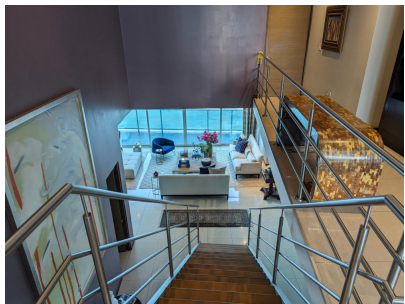

Lujoso Penthouse con Vista Panorámica a la Bahía de Panamá

\$995,000

Ref: 21168

Costa del Este, Juan Diaz, Panama

Apartamento Penthouse de dos niveles frente al mar, ubicado en el exclusivo vecindario de Costa del Este con vista panorámica ininterrumpida de la Bahía de Panamá.

servmor

Telephone: +507 2022121

Email:

info@servmorrealty.com

Gallery

Property Description

Location: Costa del Este, Juan Diaz, Panama, Spain

Apartamento Penthouse de dos niveles frente al mar, ubicado en el exclusivo vecindario de Costa del Este con vista panorámica ininterrumpida de la Bahía de Panamá.