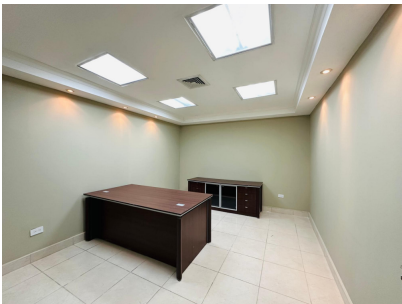

Alquiler o venta de oficina en Marbella

Marbella, Bella Vista, Panama

\$950,000
\$3,900/mth.

Ref: 21151

Oficina ideal para cliente corporativo, ubicada en el edificio Salduba, en el área de Marbella y a pocos metros de la Calle 50. Situada en un exclusivo edificio comercial con una planta baja para comercio al detal y dos pisos para oficinas. Este espacio de oficina de 1,171 metros cuadrados ocupa completo la última planta del edificio y está compuesto por área de recepción, varios espacios para oficinas internas con divisiones, una gran área operativa, una amplia cafetería, y baños. Cuenta con 18 estacionamientos fijos. La oficina cuenta con ascensor y acceso directo desde la planta baja a la recepción. Incluye también planta eléctrica propia. 161; Ubicada estratégicamente en el centro de la ciudad y a poca distancia de centro comerciales, hospitales y comercios es una de las mejores opciones...

servmor

Telephone: +507 2022121

Email:
info@servmorrealty.com

Gallery

Property Description

Location: Marbella, Bella Vista, Panama, Spain

Oficina ideal para cliente corporativo, ubicada en el edificio Salduba, en el área de Marbella y a pocos metros de la Calle 50. Situada en un exclusivo edificio comercial con una planta baja para comercio al detal y dos pisos para oficinas. Este espacio de oficina de 1,171 metros cuadrados ocupa completo la última planta del edificio y está compuesto por área de recepción, varios espacios para oficinas internas con divisiones, una gran área operativa, una amplia cafetería, y baños. Cuenta con 18 estacionamientos fijos. La oficina cuenta con ascensor y acceso directo desde la planta baja a la recepción. Incluye también planta eléctrica propia. 161; Ubicada estratégicamente en el centro de la ciudad y a poca distancia de centro comerciales, hospitales y comercios es una de las mejores opciones del área a un excelente precio de mercado!