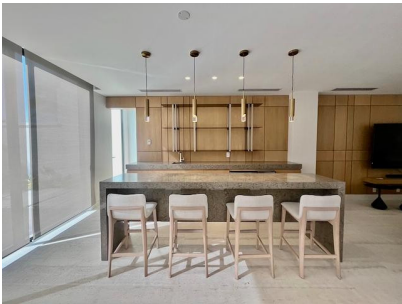

servmor

Telephone: +507 2022121

Email:

info@servmorrealty.com

Gallery

Property Description

Location: Spain

El prestigioso proyecto de casas, P.H. VELAMAR, está ubicado dentro de la exclusiva comunidad de playa, Buenaventura, a solo 120 kilómetros de la ciudad de Panamá en la Costa Pacífica. Buenaventura cuenta con amenidades de primera categoría para pasar tus días como en ningún otro lugar. Empieza tus días en la Riviera Pacífica de Panamá con actividades vigorizantes como caminatas al amanecer, experiencias gastronómicas, visitas al zoológico, sesiones de spa, clases de golf 161; y mucho más! El Proyecto de VELAMAR tiene un total de 25 casas situadas frente al mar y dentro de la marina de Buenaventura. La casa cuenta con cuatro habitaciones en el segundo piso, cada una con su baño y closets. La recamara principal ofrece una gran terraza con vistas espectaculares al mar. La planta baja cuenta con una amplia sala, comedor, cocina, baño de visitas, cuarto y baño de servicio, lavandería y garaje cerrado con aire acondicionado para tres autos. La propiedad tiene una linda terraza con piscina, área de bbq, casa de piscina con sala, bar, y baño. No pierdes esta excelente oportunidad.