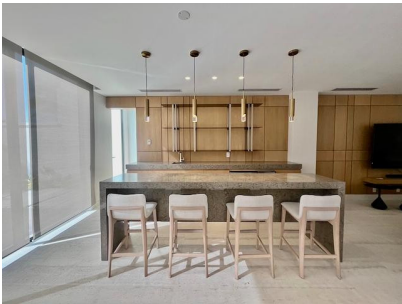

# **\$4,000,000**

**Ref: 21150**

El prestigioso proyecto de casas, P.H. VELAMAR, está ubicado dentro de la exclusiva comunidad de playa, Buenaventura, a solo 120 kilómetros de la ciudad de Panamá en la Costa Pacífica. Buenaventura cuenta con amenidades de primera categoría para pasar tus días como en ningún otro lugar. Empieza tus días en la Riviera Pacífica de Panamá con actividades vigorizantes como caminatas al amanecer, experiencias gastronómicas, visitas al zoológico, sesiones de spa, clases de golf 161; y mucho más! El Proyecto de VELAMAR tiene un total de 25 casas situadas frente al mar y dentro de la marina de Buenaventura. La casa cuenta con cuatro habitaciones en el segundo piso, cada una con su baño y closets. La recámara principal ofrece una gran terraza con vistas espectaculares al mar. La planta baja cuenta c...

# Property Description

**Location:** Spain

El prestigioso proyecto de casas, P.H. VELAMAR, está ubicado dentro de la exclusiva comunidad de playa, Buenaventura, a solo 120 kilómetros de la ciudad de Panamá en la Costa Pacífica. Buenaventura cuenta con amenidades de primera categoría para pasar tus días como en ningún otro lugar. Empieza tus días en la Riviera Pacífica de Panamá con actividades vigorizantes como caminatas al amanecer, experiencias gastronómicas, visitas al zoológico, sesiones de spa, clases de golf 161; y mucho más! El Proyecto de VELAMAR tiene un total de 25 casas situadas frente al mar y dentro de la marina de Buenaventura. La casa cuenta con cuatro habitaciones en el segundo piso, cada una con su baño y closets. La recamara principal ofrece una gran terraza con vistas espectaculares al mar. La planta baja cuenta con una amplia sala, comedor, cocina, baño de visitas, cuarto y baño de servicio, lavandería y garaje cerrado con aire acondicionado para tres autos. La propiedad tiene una linda terraza con piscina, área de bbq, casa de piscina con sala, bar, y baño. No pierdes esta excelente oportunidad.