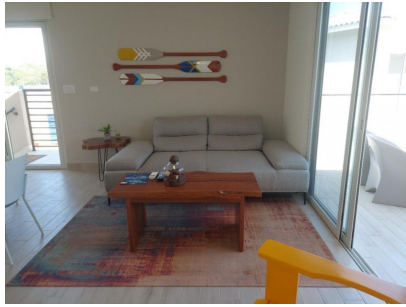

Gallery

Telephone: +507 2022121
Email:
info@servmorrealty.com

servmor