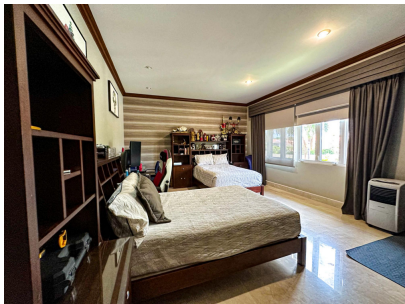

# \$3,500,000

Costa del Este, Juan Diaz, Panama

Ref: 20996

Se Vende lujosa casa en La Urbanización Royal Pacific, Costa del Este. La casa cuenta con: -2 niveles. -2,136 m2 de terreno. -1,065 me de construcción. -5 recámaras. -6.5 baños. -2 cuartos y baños de servicio. -Cocina. -Sala principal a doble altura. -Ático. -Comedor -Comedor secundario. -Bar. -Balcón. -Terraza cerrada. -Área de billar. -Gimnasio. - A/C central. -Tanque de reserva de agua. -2 estacionamientos. Además, la Urbanización cuenta con las siguientes amenidades: 8226;Área Social 8226;Barbacoa / Parrilla / Quincho 8226;Cancha de baloncesto 8226;Garita de Entrada 8226;Gimnasio 8226;Jardín 8226;Parqueadero visitantes 8226;Patio 8226;Portería / Recepción 8226;Vigilancia