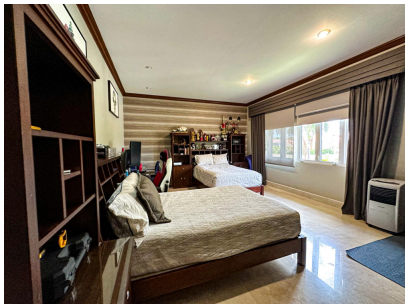

Gallery

Telephone: +507 2022121
Email:
info@servmorrealty.com

servmor