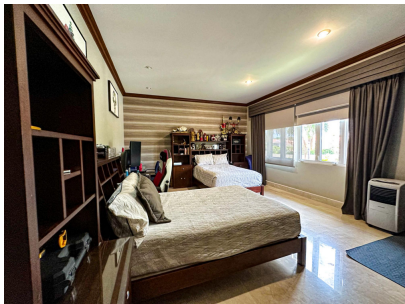

Gallery

Telephone: +507 2022121
Email:
info@servvmorrealty.com

servvmor