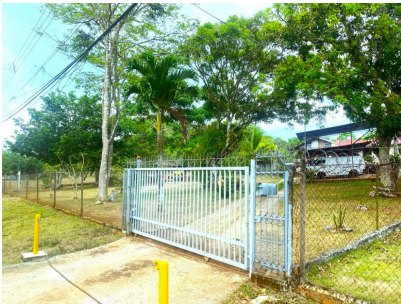

Se vende casa en Nuevo Emperador, Arraiján

\$155,000

Ref: 20947

**Nuevo Emperador, Nuevo Emperador,
Arraijan**

Ideal para descanso, retiro, casa de campo o para una casa de hogar de ancianos, cuenta con un terreno de 1,790.53 Mts², Totalmente cercada, con dos pequeñas casas que en conjunto hacen un total de tres (3) habitaciones con baños, sala, comedor, dos (2) cocinas, terraza, depósito, balcón, tres (3) estacionamientos y piscina.

servmor

Telephone: +507 2022121

Email:
info@servmorrealty.com

Gallery

Property Description

Location: Nuevo Emperador, Nuevo Emperador, Arraijan, Spain

Ideal para descanso, retiro, casa de campo o para una casa de hogar de ancianos, cuenta con un terreno de 1,790.53 Mts², Totalmente cercada, con dos pequeñas casas que en conjunto hacen un total de tres (3) habitaciones con baños, sala, comedor, dos (2) cocinas, terraza, depósito, balcón, tres (3) estacionamientos y piscina.