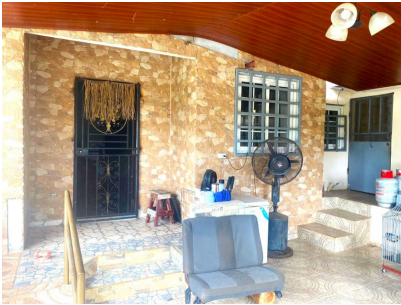

Se vende casa en Nuevo Emperador, Arraiján

\$155,000

Ref: 20947

Nuevo Emperador, Nuevo Emperador,
Arraijan

Ideal para descanso, retiro, casa de campo o para una casa de hogar de ancianos, cuenta con un terreno de 1,790.53 Mts², Totalmente cercada, con dos pequeñas casas que en conjunto hacen un total de tres (3) habitaciones con baños, sala, comedor, dos (2) cocinas, terraza, depósito, balcón, tres (3) estacionamientos y piscina.

servmor

Telephone: +507 2022121

Email:
info@servmorrealty.com

Gallery

Property Description

Location: Nuevo Emperador, Nuevo Emperador, Arraijan, Spain

Ideal para descanso, retiro, casa de campo o para una casa de hogar de ancianos, cuenta con un terreno de 1,790.53 Mts², Totalmente cercada, con dos pequeñas casas que en conjunto hacen un total de tres (3) habitaciones con baños, sala, comedor, dos (2) cocinas, terraza, depósito, balcón, tres (3) estacionamientos y piscina.