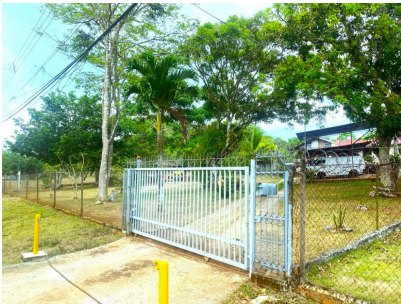

Se vende casa en Nuevo Emperador, Arraiján

\$155,000

Ref: 20947

Nuevo Emperador, Nuevo Emperador,
Arraijan

Ideal para descanso, retiro, casa de campo o para una casa de hogar de ancianos, cuenta con un terreno de 1,790.53 Mts², Totalmente cercada, con dos pequeñas casas que en conjunto hacen un total de tres (3) habitaciones con baños, sala, comedor, dos (2) cocinas, terraza, depósito, balcón, tres (3) estacionamientos y piscina.

servmor

Telephone: +507 2022121

Email:
info@servmorrealty.com

Gallery

Property Description

Location: Nuevo Emperador, Nuevo Emperador, Arraijan, Spain

Ideal para descanso, retiro, casa de campo o para una casa de hogar de ancianos, cuenta con un terreno de 1,790.53 Mts², Totalmente cercada, con dos pequeñas casas que en conjunto hacen un total de tres (3) habitaciones con baños, sala, comedor, dos (2) cocinas, terraza, depósito, balcón, tres (3) estacionamientos y piscina.