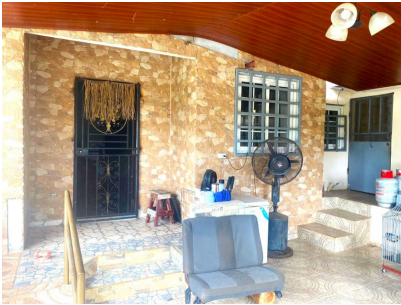

Se vende casa en Nuevo Emperador, Arraiján

\$155,000

Ref: 20947

**Nuevo Emperador, Nuevo Emperador,
Arraijan**

Ideal para descanso, retiro, casa de campo o para una casa de hogar de ancianos, cuenta con un terreno de 1,790.53 Mts², Totalmente cercada, con dos pequeñas casas que en conjunto hacen un total de tres (3) habitaciones con baños, sala, comedor, dos (2) cocinas, terraza, depósito, balcón, tres (3) estacionamientos y piscina.

servmor

Telephone: +507 2022121

Email:
info@servmorrealty.com

Gallery

Property Description

Location: Nuevo Emperador, Nuevo Emperador, Arraijan, Spain

Ideal para descanso, retiro, casa de campo o para una casa de hogar de ancianos, cuenta con un terreno de 1,790.53 Mts², Totalmente cercada, con dos pequeñas casas que en conjunto hacen un total de tres (3) habitaciones con baños, sala, comedor, dos (2) cocinas, terraza, depósito, balcón, tres (3) estacionamientos y piscina.