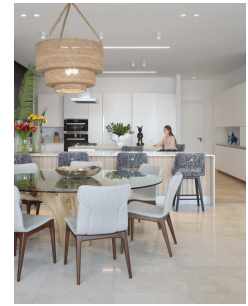

La combinación perfecta entre elegancia y comodidad.

\$3,100,000

Ref: 20926

Punta Pacífica, San Francisco, Panamá

Un lujo exquisito le espera en el Edificio PH Waterfront 6, Isla II, Nivel 100. Esta impecable residencia ofrece una gran experiencia de vida con impresionantes vistas de la Marina de Ocean Reef y la Bahía de Panamá. Con 4 dormitorios, acabados de mármol y electrodomésticos de primera línea, incluido Sonos Surround, es un remanso de elegancia y comodidad. Disfrute de comodidades como una piscina en la azotea y un área de barbacoa. Bienvenido a casa a la sofisticación eterna.

servmor

Telephone: +507 2022121

Email:

info@servmorrealty.com

Gallery

Property Description

Location: Punta Pacifica, San Francisco, Panama, Spain

Un lujo exquisito le espera en el Edificio PH Waterfront 6, Isla II, Nivel 100. Esta impecable residencia ofrece una gran experiencia de vida con impresionantes vistas de la Marina de Ocean Reef y la Bahía de Panamá. Con 4 dormitorios, acabados de mármol y electrodomésticos de primera línea, incluido Sonos Surround, es un remanso de elegancia y comodidad. Disfrute de comodidades como una piscina en la azotea y un área de barbacoa. Bienvenido a casa a la sofisticación eterna.