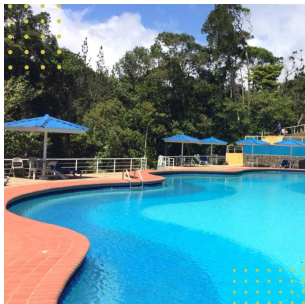

Gallery

Telephone: +507 2022121
Email: info@servvmorrealty.com

servvmor