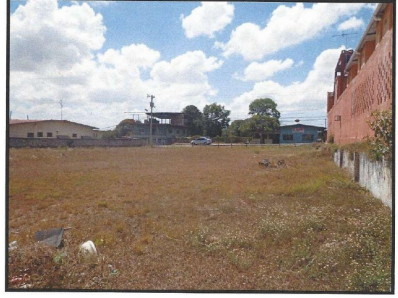

Se alquila terreno en Avenida Libertador, La Chorrera

\$8,500/mth.

Ref: 20844

Barrio Colon, Barrio Colón, La Chorrera

Se alquila terreno para uso comercial. El terreno es plano en su totalidad. Ubicada en zona urbana de La Chorrera, Panamá Oeste. Acceso fácil a la propiedad para todo tipo de vehículos. Cerca de bancos, restaurantes, colegios, hospitales, iglesias, clínicas, MEDUCA Regional de Panamá Oeste, frente a vía principal (Carretera Panamericana).

servmor

Telephone: +507 2022121
Email:
info@servmorrealty.com

Gallery

Property Description

Location: Barrio Colon, Barrio Colón, La Chorrera, Spain

Se alquila terreno para uso comercial. El terreno es plano en su totalidad. Ubicada en zona urbana de La Chorrera, Panamá Oeste. Acceso fácil a la propiedad para todo tipo de vehículos. Cerca de bancos, restaurantes, colegios, hospitales, iglesias, clínicas, MEDUCA Regional de Panamá Oeste, frente a vía principal (Carretera Panamericana).