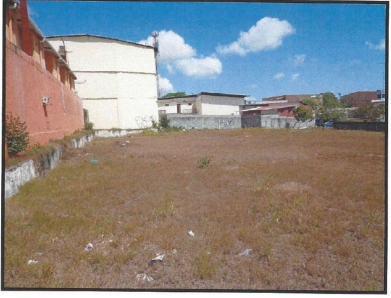

Se alquila terreno en Avenida Libertador, La Chorrera

\$8,500/mth.

Ref: 20844

Barrio Colon, Barrio Colón, La Chorrera

Se alquila terreno para uso comercial. El terreno es plano en su totalidad. Ubicada en zona urbana de La Chorrera, Panamá Oeste. Acceso fácil a la propiedad para todo tipo de vehículos. Cerca de bancos, restaurantes, colegios, hospitales, iglesias, clínicas, MEDUCA Regional de Panamá Oeste, frente a vía principal (Carretera Panamericana).

servmor

Telephone: +507 2022121
Email:
info@servmorrealty.com

Gallery

Property Description

Location: Barrio Colon, Barrio Colón, La Chorrera, Spain

Se alquila terreno para uso comercial. El terreno es plano en su totalidad. Ubicada en zona urbana de La Chorrera, Panamá Oeste. Acceso fácil a la propiedad para todo tipo de vehículos. Cerca de bancos, restaurantes, colegios, hospitales, iglesias, clínicas, MEDUCA Regional de Panamá Oeste, frente a vía principal (Carretera Panamericana).