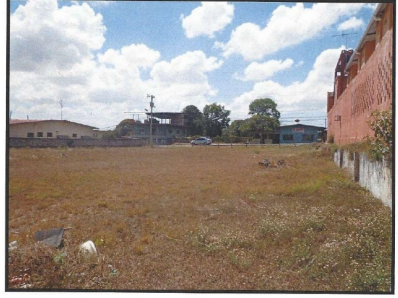

## Se alquila terreno en Avenida Libertador, La Chorrera

**\$8,500/mth.**

Ref: 20844

**Barrio Colon, Barrio Colón, La Chorrera**

Se alquila terreno para uso comercial. El terreno es plano en su totalidad. Ubicada en zona urbana de La Chorrera, Panamá Oeste. Acceso fácil a la propiedad para todo tipo de vehículos. Cerca de bancos, restaurantes, colegios, hospitales, iglesias, clínicas, MEDUCA Regional de Panamá Oeste, frente a vía principal (Carretera Panamericana).

# Property Description

**Location:** Barrio Colon, Barrio Colón, La Chorrera, Spain

Se alquila terreno para uso comercial. El terreno es plano en su totalidad. Ubicada en zona urbana de La Chorrera, Panamá Oeste. Acceso fácil a la propiedad para todo tipo de vehículos. Cerca de bancos, restaurantes, colegios, hospitales, iglesias, clínicas, MEDUCA Regional de Panamá Oeste, frente a vía principal (Carretera Panamericana).

## Additional Info

Rentar	Type: Lot	Land Area: 1795.53 sq m
Estacionamientos:	Nivel De Estacionami:	Tipo De Aire Acondicionado
Tipo Agua	Zonificación	Land Size : 1795
53 sq m		