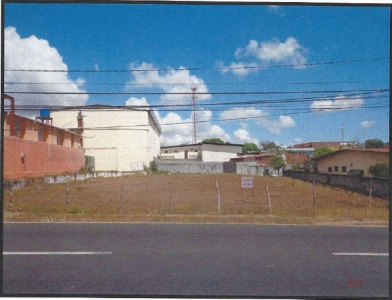

## Se alquila terreno en Avenida Libertador, La Chorrera

**\$8,500/mth.**

Ref: 20844

**Barrio Colon, Barrio Colón, La Chorrera**

Se alquila terreno para uso comercial. El terreno es plano en su totalidad. Ubicada en zona urbana de La Chorrera, Panamá Oeste. Acceso fácil a la propiedad para todo tipo de vehículos. Cerca de bancos, restaurantes, colegios, hospitales, iglesias, clínicas, MEDUCA Regional de Panamá Oeste, frente a vía principal (Carretera Panamericana).

# Property Description

**Location:** Barrio Colon, Barrio Colón, La Chorrera, Spain

Se alquila terreno para uso comercial. El terreno es plano en su totalidad. Ubicada en zona urbana de La Chorrera, Panamá Oeste. Acceso fácil a la propiedad para todo tipo de vehículos. Cerca de bancos, restaurantes, colegios, hospitales, iglesias, clínicas, MEDUCA Regional de Panamá Oeste, frente a vía principal (Carretera Panamericana).