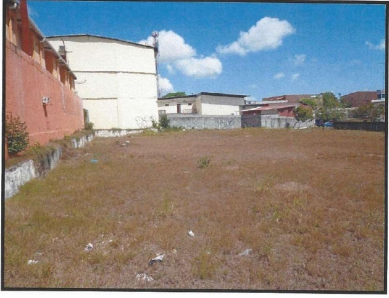

## Se alquila terreno en Avenida Libertador, La Chorrera

**\$8,500/mth.**

Ref: 20844

**Barrio Colon, Barrio Colón, La Chorrera**

Se alquila terreno para uso comercial. El terreno es plano en su totalidad. Ubicada en zona urbana de La Chorrera, Panamá Oeste. Acceso fácil a la propiedad para todo tipo de vehículos. Cerca de bancos, restaurantes, colegios, hospitales, iglesias, clínicas, MEDUCA Regional de Panamá Oeste, frente a vía principal (Carretera Panamericana).

# Property Description

**Location:** Barrio Colon, Barrio Colón, La Chorrera, Spain

Se alquila terreno para uso comercial. El terreno es plano en su totalidad. Ubicada en zona urbana de La Chorrera, Panamá Oeste. Acceso fácil a la propiedad para todo tipo de vehículos. Cerca de bancos, restaurantes, colegios, hospitales, iglesias, clínicas, MEDUCA Regional de Panamá Oeste, frente a vía principal (Carretera Panamericana).

## Additional Info

Rentar	Type: Lot	Land Area: 1795.53 sq m
Estacionamientos:	Nivel De Estacionami:	Tipo De Aire Acondicionado
Tipo Agua	Zonificación	Land Size : 1795
53 sq m		