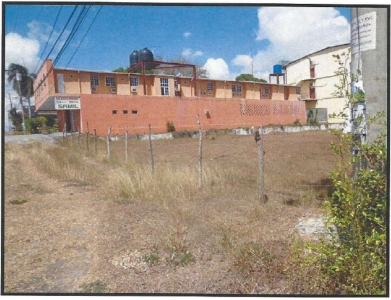

Se alquila terreno en Avenida Libertador, La Chorrera

\$8,500/mth.

Ref: 20844

Barrio Colon, Barrio Colón, La Chorrera

Se alquila terreno para uso comercial. El terreno es plano en su totalidad. Ubicada en zona urbana de La Chorrera, Panamá Oeste. Acceso fácil a la propiedad para todo tipo de vehículos. Cerca de bancos, restaurantes, colegios, hospitales, iglesias, clínicas, MEDUCA Regional de Panamá Oeste, frente a vía principal (Carretera Panamericana).

servmor

Telephone: +507 2022121
Email:
info@servmorrealty.com

Gallery

Property Description

Location: Barrio Colon, Barrio Colón, La Chorrera, Spain

Se alquila terreno para uso comercial. El terreno es plano en su totalidad. Ubicada en zona urbana de La Chorrera, Panamá Oeste. Acceso fácil a la propiedad para todo tipo de vehículos. Cerca de bancos, restaurantes, colegios, hospitales, iglesias, clínicas, MEDUCA Regional de Panamá Oeste, frente a vía principal (Carretera Panamericana).