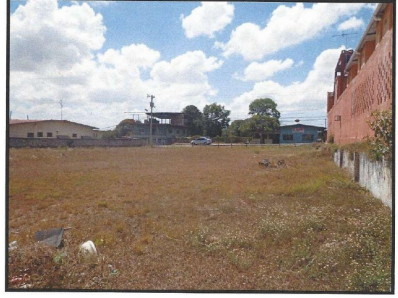

## Se alquila terreno en Avenida Libertador, La Chorrera

**\$8,500/mth.**

Ref: 20844

**Barrio Colon, Barrio Colón, La Chorrera**

Se alquila terreno para uso comercial. El terreno es plano en su totalidad. Ubicada en zona urbana de La Chorrera, Panamá Oeste. Acceso fácil a la propiedad para todo tipo de vehículos. Cerca de bancos, restaurantes, colegios, hospitales, iglesias, clínicas, MEDUCA Regional de Panamá Oeste, frente a vía principal (Carretera Panamericana).

# Property Description

**Location:** Barrio Colon, Barrio Colón, La Chorrera, Spain

Se alquila terreno para uso comercial. El terreno es plano en su totalidad. Ubicada en zona urbana de La Chorrera, Panamá Oeste. Acceso fácil a la propiedad para todo tipo de vehículos. Cerca de bancos, restaurantes, colegios, hospitales, iglesias, clínicas, MEDUCA Regional de Panamá Oeste, frente a vía principal (Carretera Panamericana).

## Additional Info

Rentar	Type: Lot	Land Area: 1795.53 sq m
Estacionamientos:	Nivel De Estacionami:	Tipo Agua
Zonificación	Tipo De Aire Acondicionado	Land Size : 1795
53 sq m		