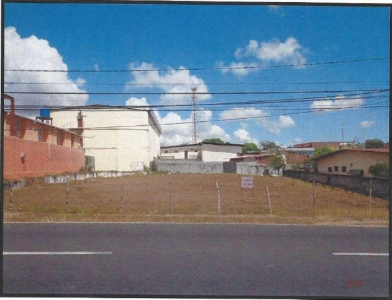

Se alquila terreno en Avenida Libertador, La Chorrera

\$8,500/mth.

Ref: 20844

Barrio Colon, Barrio Colón, La Chorrera

Se alquila terreno para uso comercial. El terreno es plano en su totalidad. Ubicada en zona urbana de La Chorrera, Panamá Oeste. Acceso fácil a la propiedad para todo tipo de vehículos. Cerca de bancos, restaurantes, colegios, hospitales, iglesias, clínicas, MEDUCA Regional de Panamá Oeste, frente a vía principal (Carretera Panamericana).

servmor

Telephone: +507 2022121
Email:
info@servmorrealty.com

Gallery

Property Description

Location: Barrio Colon, Barrio Colón, La Chorrera, Spain

Se alquila terreno para uso comercial. El terreno es plano en su totalidad. Ubicada en zona urbana de La Chorrera, Panamá Oeste. Acceso fácil a la propiedad para todo tipo de vehículos. Cerca de bancos, restaurantes, colegios, hospitales, iglesias, clínicas, MEDUCA Regional de Panamá Oeste, frente a vía principal (Carretera Panamericana).