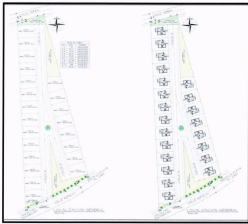

ESQUEMA DE ANTEPROYECTO SOBRE LA PROPIEDAD