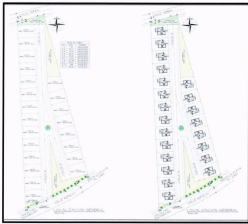

# \$160,000

Ref: 20842

Vendo terreno de 1 hectárea 1846.26 m<sup>2</sup> ubicado en Las Tablas, En la vía hacia Playa El Jobo. Excelente para desarrollo residencial, para tener tu propia vivienda privada cerca de la playa y desarrollar la actividad agropecuaria. Se realizó un ateproyecto residencial. El terreno se encuentra a sólo 4 km de la Playa El Jobo y Playa El Estero. Excelente destino turístico

# Gallery

ESQUEMA DE ANTEPROYECTO SOBRE LA PROPIEDAD

# Property Description

**Location:** Spain

Vendo terreno de 1 hectárea 1846.26 m<sup>2</sup> ubicado en Las Tablas, En la vía hacia Playa El Jobo. Excelente para desarrollo residencial, para tener tu propia vivienda privada cerca de la playa y desarrollar la actividad agropecuaria. Se realizó un ateproyecto residencial. El terreno se encuentra a sólo 4 km de la Playa El Jobo y Playa El Estero. Excelente destino turístico

## Additional Info

En venta	Type: Lot	Land Area: 11846.26 sq m
Recámaras:	Baños:	Baños de visita:
Estacionamientos:	Nivel De Estacionami:	Mantenimiento: 0
00	Tipo De Aire Acondicionado	Tipo Agua
Zonificación	Mantenimiento Incluye	Land Size : 11846
26 sq m		