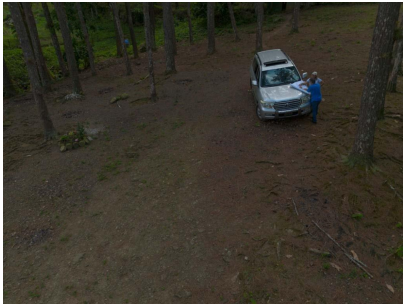

### La Trinidad, La Trinidad, Capira

Descubre una joya natural entre las montañas de Capira, Panamá Oeste. Este terreno privilegiado terreno en venta, ubicado entre El Cacao y Lídice, ofrece una hermosa parcela de 2 hectáreas y 1239 m2 con una elevación máxima de 475 m.s.n.m. Su clima puede variar entre 22176;C y 32176;C, la finca alberga bosques con árboles frutales y se suple del vital líquido agua, gracias a un manantial permanente proveniente del Cerro Trinidad. Esta propiedad es ideal para proyectos residenciales, ecoturismo y agroindustria. Disfruta de aire puro, brisas constantes y vistas de montañas. Experimenta amaneceres y atardeceres únicos en un entorno natural que evoca paz y armonía. Un bono complementario a esta inversión inmobiliaria es su fácil acceso a la ciudad y las playas del Pacífico panameño. Esta propie...

# Property Description

**Location:** La Trinidad, La Trinidad, Capira, Spain

Descubre una joya natural entre las montañas de Capira, Panamá Oeste. Este terreno privilegiado terreno en venta, ubicado entre El Cacao y Lídice, ofrece una hermosa parcela de 2 hectáreas y 1239 m2 con una elevación máxima de 475 m.s.n.m. Su clima puede variar entre 22176;C y 32176;C, la finca alberga bosques con árboles frutales y se supe del vital líquido agua, gracias a un manantial permanente proveniente del Cerro Trinidad. Eta propiedad es ideal para proyectos residenciales, ecoturismo y agroindustria. Disfruta de aire puro, brisas constantes y vistas de montañas. Experimenta amaneceres y atardeceres únicos en un entorno natural que evoca paz y armonía. Un bono complementario a esta inversión inmobiliaria es su fácil acceso a la ciudad y las playas del Pacífico panameño. Esta propiedad promete beneficios y ventajas integrales para inversionistas visionarios dispuestos a desarrollar en este terreno un proyecto eco sostenible sinigual y exóticamente natural.