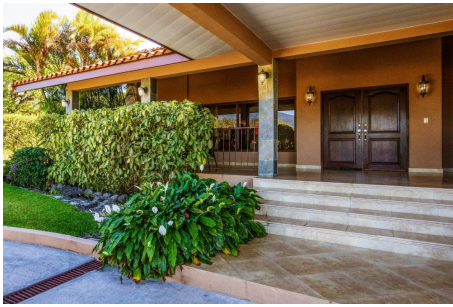

Gallery

Telephone: +507 2022121
Email: info@servmorrealty.com

servmor