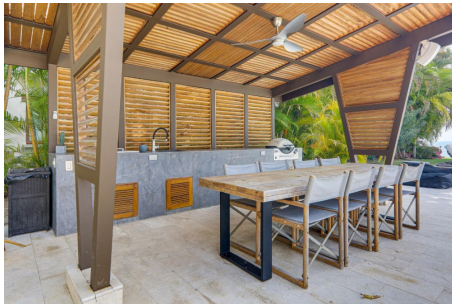

# \$1,900,000

Rio Mar, San Carlos, San Carlos

Ref: 20734

Esta hermosa villa de dos pisos está ubicada en Casamar, una de las comunidades de playa más exclusivas en Panamá. De diseño moderno y amplio con inspiraciones coloniales, esta casa de 502 m2 cerrados cuenta con cuatro habitaciones, 5.5 baños, una espaciosa sala multifuncional, una gran sala/comedor, ventanas de piso a techo, y una amplia cocina abierta. Recientemente se construyó una área de piscina sumamente bella con terrazas extensivas. Perfecto para vivir con elegancia con total privacidad y para entretener a los visitantes con los más altos estándares!

# Property Description

**Location:** Rio Mar, San Carlos, San Carlos, Spain

Esta hermosa villa de dos pisos está ubicada en Casamar, una de las comunidades de playa más exclusivas en Panamá. De diseño moderno y amplio con inspiraciones coloniales, esta casa de 502 m2 cerrados cuenta con cuatro habitaciones, 5.5 baños, una espaciosa sala multifuncional, una gran sala/comedor, ventanas de piso a techo, y una amplia cocina abierta. Recientemente se construyó una área de piscina sumamente bella con terrazas extensivas. 161;Perfecto para vivir con elegancia con total privacidad y para entretener a los visitantes con los más altos estándares!