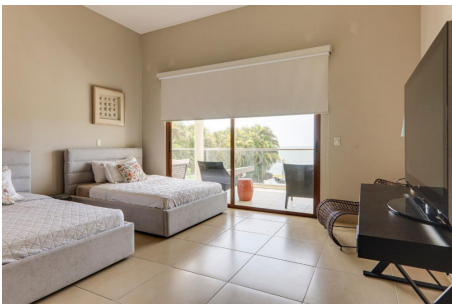

# \$1,900,000

Rio Mar, San Carlos, San Carlos

Ref: 20734

Esta hermosa villa de dos pisos está ubicada en Casamar, una de las comunidades de playa más exclusivas en Panamá. De diseño moderno y amplio con inspiraciones coloniales, esta casa de 502 m2 cerrados cuenta con cuatro habitaciones, 5.5 baños, una espaciosa sala multifuncional, una gran sala/comedor, ventanas de piso a techo, y una amplia cocina abierta. Recientemente se construyó una área de piscina sumamente bella con terrazas extensivas. Perfecto para vivir con elegancia con total privacidad y para entretener a los visitantes con los más altos estándares!

# Property Description

**Location:** Rio Mar, San Carlos, San Carlos, Spain

Esta hermosa villa de dos pisos está ubicada en Casamar, una de las comunidades de playa más exclusivas en Panamá. De diseño moderno y amplio con inspiraciones coloniales, esta casa de 502 m2 cerrados cuenta con cuatro habitaciones, 5.5 baños, una espaciosa sala multifuncional, una gran sala/comedor, ventanas de piso a techo, y una amplia cocina abierta. Recientemente se construyó una área de piscina sumamente bella con terrazas extensivas. 161;Perfecto para vivir con elegancia con total privacidad y para entretener a los visitantes con los más altos estándares!