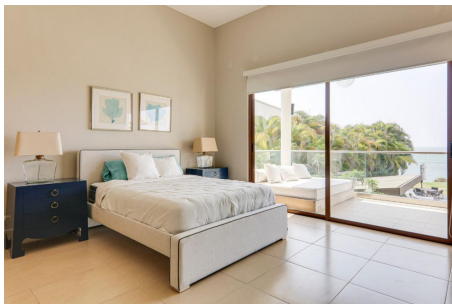

# \$1,900,000

Rio Mar, San Carlos, San Carlos

Ref: 20734

Esta hermosa villa de dos pisos está ubicada en Casamar, una de las comunidades de playa más exclusivas en Panamá. De diseño moderno y amplio con inspiraciones coloniales, esta casa de 502 m2 cerrados cuenta con cuatro habitaciones, 5.5 baños, una espaciosa sala multifuncional, una gran sala/comedor, ventanas de piso a techo, y una amplia cocina abierta. Recientemente se construyó una área de piscina sumamente bella con terrazas extensivas. Perfecto para vivir con elegancia con total privacidad y para entretener a los visitantes con los más altos estándares!

# Property Description

**Location:** Rio Mar, San Carlos, San Carlos, Spain

Esta hermosa villa de dos pisos está ubicada en Casamar, una de las comunidades de playa más exclusivas en Panamá. De diseño moderno y amplio con inspiraciones coloniales, esta casa de 502 m2 cerrados cuenta con cuatro habitaciones, 5.5 baños, una espaciosa sala multifuncional, una gran sala/comedor, ventanas de piso a techo, y una amplia cocina abierta. Recientemente se construyó una área de piscina sumamente bella con terrazas extensivas. 161;Perfecto para vivir con elegancia con total privacidad y para entretener a los visitantes con los más altos estándares!