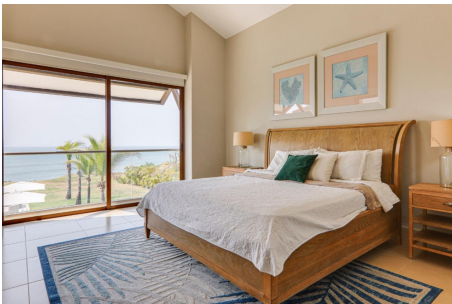

# \$1,900,000

Rio Mar, San Carlos, San Carlos

Ref: 20734

Esta hermosa villa de dos pisos está ubicada en Casamar, una de las comunidades de playa más exclusivas en Panamá. De diseño moderno y amplio con inspiraciones coloniales, esta casa de 502 m2 cerrados cuenta con cuatro habitaciones, 5.5 baños, una espaciosa sala multifuncional, una gran sala/comedor, ventanas de piso a techo, y una amplia cocina abierta. Recientemente se construyó una área de piscina sumamente bella con terrazas extensivas. Perfecto para vivir con elegancia con total privacidad y para entretener a los visitantes con los más altos estándares!

# Property Description

**Location:** Rio Mar, San Carlos, San Carlos, Spain

Esta hermosa villa de dos pisos está ubicada en Casamar, una de las comunidades de playa más exclusivas en Panamá. De diseño moderno y amplio con inspiraciones coloniales, esta casa de 502 m2 cerrados cuenta con cuatro habitaciones, 5.5 baños, una espaciosa sala multifuncional, una gran sala/comedor, ventanas de piso a techo, y una amplia cocina abierta. Recientemente se construyó una área de piscina sumamente bella con terrazas extensivas. 161;Perfecto para vivir con elegancia con total privacidad y para entretener a los visitantes con los más altos estándares!