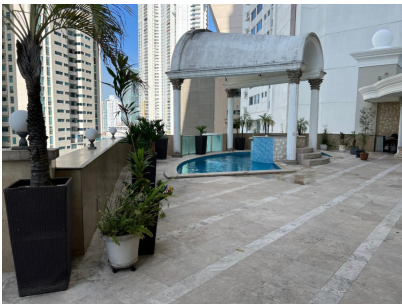

Gallery

Telephone: +507 2022121
Email:
info@servmorrealty.com

servmor