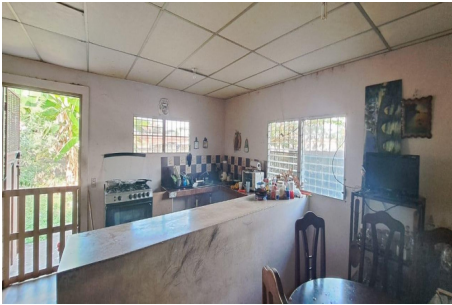

# \$160,000

Ref: 20702

**Barrio Balboa, Barrio Balboa, La  
Chorrera**

Venta de casa en buen estado con una superficie total de 302.74 mts<sup>2</sup> en Barrio Balboa, La Chorrera-Panamá Oeste. Ideal para inversión de un local comercial. Fácil acceso a la carretera principal de La Chorrera y calles secundarias de Barrio Balboa. Cerca de locales comerciales, universidades, escuelas, iglesias, parques y restaurantes. La casa cuenta con: portón corrediza, terraza y estacionamiento techado, sala, comedor, cocina, 5 habitaciones, 2 baños, lavandería y amplio patio trasero. La casa se encuentra cercada en todo su perímetro.

# Property Description

**Location:** Barrio Balboa, Barrio Balboa, La Chorrera, Spain

Venta de casa en buen estado con una superficie total de 302.74 mts<sup>2</sup> en Barrio Balboa, La Chorrera-Panamá Oeste. Ideal para inversión de un local comercial. Fácil acceso a la carretera principal de La Chorrera y calles secundarias de Barrio Balboa. Cerca de locales comerciales, universidades, escuelas, iglesias, parques y restaurantes. La casa cuenta con: portón corrediza, terraza y estacionamiento techado, sala, comedor, cocina, 5 habitaciones, 2 baños, lavandería y amplio patio trasero. La casa se encuentra cercada en todo su perímetro.