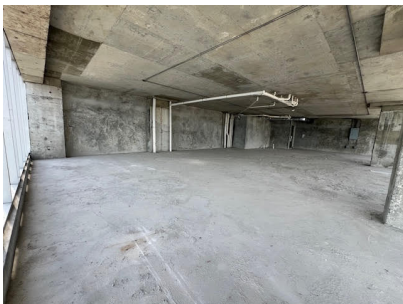

# \$400,000

Calidonia, Calidonia O La Exposicion,  
Panama

Ref: 20402

Trabajar con la mejor vista de Panamá es posible! Oficina en esquina con vista de 180 grados a la bahía de Panamá, desde el Casco viejo, Causeway, Cinta Costera y los edificios más emblemáticos de la ciudad. Se vende en obra gris para que puedas personalizar tu espacio tal como lo imaginas. La oficina cuenta con tres estacionamientos con sus tarjetas de acceso expedito y el edificio BOC (Balboa Office Center) brinda muchos estacionamientos para clientes y visitas con una tarifa de estacionamiento por tiempo. También tiene garita de seguridad, elegante lobby, área común de estar con terraza y una linda cafetería perfecta para colaboradores y visitas. Ubicado sobre Avenida Balboa con fácil acceso a toda la ciudad.

# Property Description

**Location:** Calidonia, Calidonia O La Exposicion, Panama, Spain

Trabajar con la mejor vista de Panamá es posible! Oficina en esquina con vista de 180 grados a la bahía de Panamá, desde el Casco viejo, Causeway, Cinta Costera y los edificios más emblemáticos de la ciudad. Se vende en obra gris para que puedas personalizar tu espacio tal como lo imaginas. La oficina cuenta con tres estacionamientos con sus tarjetas de acceso expedito y el edificio BOC (Balboa Office Center) brinda muchos estacionamientos para clientes y visitas con una tarifa de estacionamiento por tiempo. También tiene garita de seguridad, elegante lobby, área común de estar con terraza y una linda cafetería perfecta para colaboradores y visitas. Ubicado sobre Avenida Balboa con fácil acceso a toda la ciudad.

## Additional Info

En venta	Type: Office	Area: 249.77 sq m
Area Social	Tanque de Reserva	Planta Eléctrica
Estacionamientos: 3	Mantenimiento: 568	30
Frente al Mar	Vista al Mar	Seguridad
Vista a la Ciudad	Estac	de Visitas
Internal Area : 249	77 sq m	