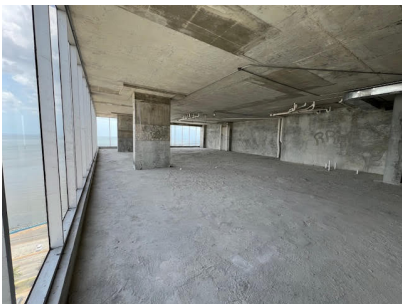

Oficina para venta en Balboa Office Center con la Mejor Vista

\$400,000

Calidonia, Calidonia O La Exposicion,
Panama

Ref: 20402

Trabajar con la mejor vista de Panamá es posible! Oficina en esquina con vista de 180 grados a la bahía de Panamá, desde el Casco viejo, Causeway, Cinta Costera y los edificios más emblemáticos de la ciudad. Se vende en obra gris para que puedas personalizar tu espacio tal como lo imaginas. La oficina cuenta con tres estacionamientos con sus tarjetas de acceso expedito y el edificio BOC (Balboa Office Center) brinda muchos estacionamientos para clientes y visitas con una tarifa de estacionamiento por tiempo. También tiene garita de seguridad, elegante lobby, área común de estar con terraza y una linda cafetería perfecta para colaboradores y visitas. Ubicado sobre Avenida Balboa con fácil acceso a toda la ciudad.

servmor

Telephone: +507 2022121

Email:

info@servmorrealty.com

Gallery

Property Description

Location: Calidonia, Calidonia O La Exposicion, Panama, Spain

Trabajar con la mejor vista de Panamá es posible! Oficina en esquina con vista de 180 grados a la bahía de Panamá, desde el Casco viejo, Causeway, Cinta Costera y los edificios más emblemáticos de la ciudad. Se vende en obra gris para que puedas personalizar tu espacio tal como lo imaginas. La oficina cuenta con tres estacionamientos con sus tarjetas de acceso expedito y el edificio BOC (Balboa Office Center) brinda muchos estacionamientos para clientes y visitas con una tarifa de estacionamiento por tiempo. También tiene garita de seguridad, elegante lobby, área común de estar con terraza y una linda cafetería perfecta para colaboradores y visitas. Ubicado sobre Avenida Balboa con fácil acceso a toda la ciudad.

Additional Info

En venta	Type: Office	Area: 249.77 sq m
Area Social	Tanque de Reserva	Planta Eléctrica
Estacionamientos: 3	Mantenimiento: 568	30
Frente al Mar	Vista al Mar	Seguridad
Vista a la Ciudad	Estac	de Visitas
Internal Area : 249	77 sq m	