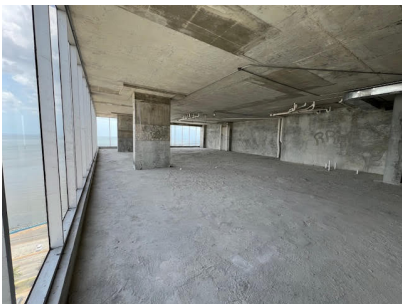

Oficina para venta en Balboa Office Center con la Mejor Vista

\$395,000

**Calidonia, Calidonia O La Exposicion,
Panama**

Ref: 20402

Trabajar con la mejor vista de Panamá es posible! Oficina en esquina con vista de 180 grados a la bahía de Panamá, desde el Casco viejo, Causeway, Cinta Costera y los edificios más emblemáticos de la ciudad. Se vende en obra gris para que puedas personalizar tu espacio tal como lo imaginas. La oficina cuenta con tres estacionamientos con sus tarjetas de acceso expedito y el edificio BOC (Balboa Office Center) brinda muchos estacionamientos para clientes y visitas con una tarifa de estacionamiento por tiempo. También tiene garita de seguridad, elegante lobby, área común de estar con terraza y una linda cafetería perfecta para colaboradores y visitas. Ubicado sobre Avenida Balboa con fácil acceso a toda la ciudad.

servvmor

Telephone: +507 2022121

Email:
info@servvmorrealty.com

Gallery

Property Description

Location: Calidonia, Calidonia O La Exposicion, Panama, Spain

Trabajar con la mejor vista de Panamá es posible! Oficina en esquina con vista de 180 grados a la bahía de Panamá, desde el Casco viejo, Causeway, Cinta Costera y los edificios más emblemáticos de la ciudad. Se vende en obra gris para que puedas personalizar tu espacio tal como lo imaginas. La oficina cuenta con tres estacionamientos con sus tarjetas de acceso expedito y el edificio BOC (Balboa Office Center) brinda muchos estacionamientos para clientes y visitas con una tarifa de estacionamiento por tiempo. También tiene garita de seguridad, elegante lobby, área común de estar con terraza y una linda cafetería perfecta para colaboradores y visitas. Ubicado sobre Avenida Balboa con fácil acceso a toda la ciudad.