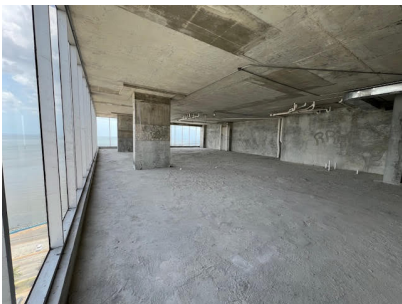

Oficina para venta en Balboa Office Center con la Mejor Vista

\$400,000

**Calidonia, Calidonia O La Exposicion,
Panama**

Ref: 20402

Trabajar con la mejor vista de Panamá es posible! Oficina en esquina con vista de 180 grados a la bahía de Panamá, desde el Casco viejo, Causeway, Cinta Costera y los edificios más emblemáticos de la ciudad. Se vende en obra gris para que puedas personalizar tu espacio tal como lo imaginas. La oficina cuenta con tres estacionamientos con sus tarjetas de acceso expedito y el edificio BOC (Balboa Office Center) brinda muchos estacionamientos para clientes y visitas con una tarifa de estacionamiento por tiempo. También tiene garita de seguridad, elegante lobby, área común de estar con terraza y una linda cafetería perfecta para colaboradores y visitas. Ubicado sobre Avenida Balboa con fácil acceso a toda la ciudad.

servvmor

Telephone: +507 2022121

Email:

info@servvmorrealty.com

Gallery

Property Description

Location: Calidonia, Calidonia O La Exposicion, Panama, Spain

Trabajar con la mejor vista de Panamá es posible! Oficina en esquina con vista de 180 grados a la bahía de Panamá, desde el Casco viejo, Causeway, Cinta Costera y los edificios más emblemáticos de la ciudad. Se vende en obra gris para que puedas personalizar tu espacio tal como lo imaginas. La oficina cuenta con tres estacionamientos con sus tarjetas de acceso expedito y el edificio BOC (Balboa Office Center) brinda muchos estacionamientos para clientes y visitas con una tarifa de estacionamiento por tiempo. También tiene garita de seguridad, elegante lobby, área común de estar con terraza y una linda cafetería perfecta para colaboradores y visitas. Ubicado sobre Avenida Balboa con fácil acceso a toda la ciudad.