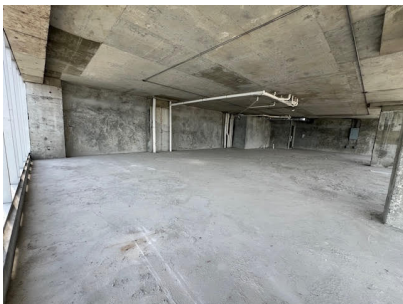

Oficina para venta en Balboa Office Center con la Mejor Vista

\$395,000

**Calidonia, Calidonia O La Exposicion,
Panama**

Ref: 20402

Trabajar con la mejor vista de Panamá es posible! Oficina en esquina con vista de 180 grados a la bahía de Panamá, desde el Casco viejo, Causeway, Cinta Costera y los edificios más emblemáticos de la ciudad. Se vende en obra gris para que puedas personalizar tu espacio tal como lo imaginas. La oficina cuenta con tres estacionamientos con sus tarjetas de acceso expedito y el edificio BOC (Balboa Office Center) brinda muchos estacionamientos para clientes y visitas con una tarifa de estacionamiento por tiempo. También tiene garita de seguridad, elegante lobby, área común de estar con terraza y una linda cafetería perfecta para colaboradores y visitas. Ubicado sobre Avenida Balboa con fácil acceso a toda la ciudad.

servvmor

Telephone: +507 2022121

Email:
info@servvmorrealty.com

Gallery

Property Description

Location: Calidonia, Calidonia O La Exposicion, Panama, Spain

Trabajar con la mejor vista de Panamá es posible! Oficina en esquina con vista de 180 grados a la bahía de Panamá, desde el Casco viejo, Causeway, Cinta Costera y los edificios más emblemáticos de la ciudad. Se vende en obra gris para que puedas personalizar tu espacio tal como lo imaginas. La oficina cuenta con tres estacionamientos con sus tarjetas de acceso expedito y el edificio BOC (Balboa Office Center) brinda muchos estacionamientos para clientes y visitas con una tarifa de estacionamiento por tiempo. También tiene garita de seguridad, elegante lobby, área común de estar con terraza y una linda cafetería perfecta para colaboradores y visitas. Ubicado sobre Avenida Balboa con fácil acceso a toda la ciudad.