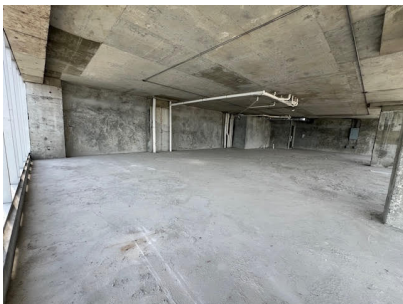

Oficina para venta en Balboa Office Center con la Mejor Vista

\$400,000

Calidonia, Calidonia O La Exposicion,
Panama

Ref: 20402

Trabajar con la mejor vista de Panamá es posible! Oficina en esquina con vista de 180 grados a la bahía de Panamá, desde el Casco viejo, Causeway, Cinta Costera y los edificios más emblemáticos de la ciudad. Se vende en obra gris para que puedas personalizar tu espacio tal como lo imaginas. La oficina cuenta con tres estacionamientos con sus tarjetas de acceso expedito y el edificio BOC (Balboa Office Center) brinda muchos estacionamientos para clientes y visitas con una tarifa de estacionamiento por tiempo. También tiene garita de seguridad, elegante lobby, área común de estar con terraza y una linda cafetería perfecta para colaboradores y visitas. Ubicado sobre Avenida Balboa con fácil acceso a toda la ciudad.

servmor

Telephone: +507 2022121

Email:
info@servmorrealty.com

Gallery

Property Description

Location: Calidonia, Calidonia O La Exposicion, Panama, Spain

Trabajar con la mejor vista de Panamá es posible! Oficina en esquina con vista de 180 grados a la bahía de Panamá, desde el Casco viejo, Causeway, Cinta Costera y los edificios más emblemáticos de la ciudad. Se vende en obra gris para que puedas personalizar tu espacio tal como lo imaginas. La oficina cuenta con tres estacionamientos con sus tarjetas de acceso expedito y el edificio BOC (Balboa Office Center) brinda muchos estacionamientos para clientes y visitas con una tarifa de estacionamiento por tiempo. También tiene garita de seguridad, elegante lobby, área común de estar con terraza y una linda cafetería perfecta para colaboradores y visitas. Ubicado sobre Avenida Balboa con fácil acceso a toda la ciudad.

Additional Info

En venta	Type: Office	Area: 249.77 sq m
Area Social	Tanque de Reserva	Planta Eléctrica
Estacionamientos: 3	Mantenimiento: 568	30
Frente al Mar	Vista al Mar	Seguridad
Vista a la Ciudad	Estac	de Visitas
Internal Area : 249	77 sq m	