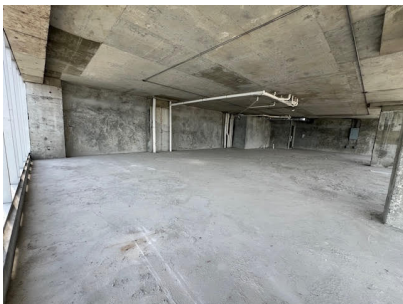

Oficina para venta en Balboa Office Center con la Mejor Vista

\$400,000

Calidonia, Calidonia O La Exposicion,
Panama

Ref: 20402

Trabajar con la mejor vista de Panamá es posible! Oficina en esquina con vista de 180 grados a la bahía de Panamá, desde el Casco viejo, Causeway, Cinta Costera y los edificios más emblemáticos de la ciudad. Se vende en obra gris para que puedas personalizar tu espacio tal como lo imaginas. La oficina cuenta con tres estacionamientos con sus tarjetas de acceso expedito y el edificio BOC (Balboa Office Center) brinda muchos estacionamientos para clientes y visitas con una tarifa de estacionamiento por tiempo. También tiene garita de seguridad, elegante lobby, área común de estar con terraza y una linda cafetería perfecta para colaboradores y visitas. Ubicado sobre Avenida Balboa con fácil acceso a toda la ciudad.

servmor

Telephone: +507 2022121

Email:

info@servmorrealty.com

Gallery

Property Description

Location: Calidonia, Calidonia O La Exposicion, Panama, Spain

Trabajar con la mejor vista de Panamá es posible! Oficina en esquina con vista de 180 grados a la bahía de Panamá, desde el Casco viejo, Causeway, Cinta Costera y los edificios más emblemáticos de la ciudad. Se vende en obra gris para que puedas personalizar tu espacio tal como lo imaginas. La oficina cuenta con tres estacionamientos con sus tarjetas de acceso expedito y el edificio BOC (Balboa Office Center) brinda muchos estacionamientos para clientes y visitas con una tarifa de estacionamiento por tiempo. También tiene garita de seguridad, elegante lobby, área común de estar con terraza y una linda cafetería perfecta para colaboradores y visitas. Ubicado sobre Avenida Balboa con fácil acceso a toda la ciudad.

Additional Info

En venta	Type: Office	Area: 249.77 sq m
Area Social	Tanque de Reserva	Planta Eléctrica
Estacionamientos: 3	Mantenimiento: 568	30
Frente al Mar	Vista al Mar	Seguridad
Vista a la Ciudad	Estac	de Visitas
Internal Area : 249	77 sq m	