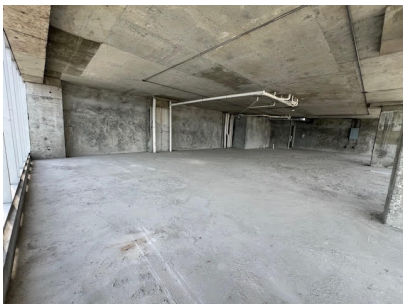

Oficina para venta en Balboa Office Center con la Mejor Vista

\$400,000

**Calidonia, Calidonia O La Exposicion,
Panama**

Ref: 20402

Trabajar con la mejor vista de Panamá es posible! Oficina en esquina con vista de 180 grados a la bahía de Panamá, desde el Casco viejo, Causeway, Cinta Costera y los edificios más emblemáticos de la ciudad. Se vende en obra gris para que puedas personalizar tu espacio tal como lo imaginas. La oficina cuenta con tres estacionamientos con sus tarjetas de acceso expedito y el edificio BOC (Balboa Office Center) brinda muchos estacionamientos para clientes y visitas con una tarifa de estacionamiento por tiempo. También tiene garita de seguridad, elegante lobby, área común de estar con terraza y una linda cafetería perfecta para colaboradores y visitas. Ubicado sobre Avenida Balboa con fácil acceso a toda la ciudad.

servvmor

Telephone: +507 2022121

Email:

info@servvmorrealty.com

Gallery

Property Description

Location: Calidonia, Calidonia O La Exposicion, Panama, Spain

Trabajar con la mejor vista de Panamá es posible! Oficina en esquina con vista de 180 grados a la bahía de Panamá, desde el Casco viejo, Causeway, Cinta Costera y los edificios más emblemáticos de la ciudad. Se vende en obra gris para que puedas personalizar tu espacio tal como lo imaginas. La oficina cuenta con tres estacionamientos con sus tarjetas de acceso expedito y el edificio BOC (Balboa Office Center) brinda muchos estacionamientos para clientes y visitas con una tarifa de estacionamiento por tiempo. También tiene garita de seguridad, elegante lobby, área común de estar con terraza y una linda cafetería perfecta para colaboradores y visitas. Ubicado sobre Avenida Balboa con fácil acceso a toda la ciudad.