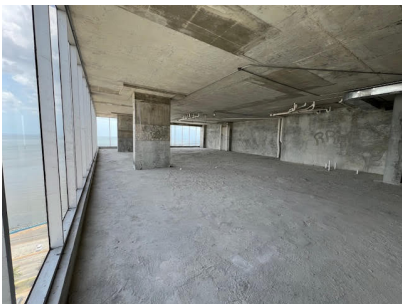

Oficina para venta en Balboa Office Center con la Mejor Vista

\$400,000

Calidonia, Calidonia O La Exposicion,
Panama

Ref: 20402

Trabajar con la mejor vista de Panamá es posible! Oficina en esquina con vista de 180 grados a la bahía de Panamá, desde el Casco viejo, Causeway, Cinta Costera y los edificios más emblemáticos de la ciudad. Se vende en obra gris para que puedas personalizar tu espacio tal como lo imaginas. La oficina cuenta con tres estacionamientos con sus tarjetas de acceso expedito y el edificio BOC (Balboa Office Center) brinda muchos estacionamientos para clientes y visitas con una tarifa de estacionamiento por tiempo. También tiene garita de seguridad, elegante lobby, área común de estar con terraza y una linda cafetería perfecta para colaboradores y visitas. Ubicado sobre Avenida Balboa con fácil acceso a toda la ciudad.

servmor

Telephone: +507 2022121

Email:
info@servmorrealty.com

Gallery

Property Description

Location: Calidonia, Calidonia O La Exposicion, Panama, Spain

Trabajar con la mejor vista de Panamá es posible! Oficina en esquina con vista de 180 grados a la bahía de Panamá, desde el Casco viejo, Causeway, Cinta Costera y los edificios más emblemáticos de la ciudad. Se vende en obra gris para que puedas personalizar tu espacio tal como lo imaginas. La oficina cuenta con tres estacionamientos con sus tarjetas de acceso expedito y el edificio BOC (Balboa Office Center) brinda muchos estacionamientos para clientes y visitas con una tarifa de estacionamiento por tiempo. También tiene garita de seguridad, elegante lobby, área común de estar con terraza y una linda cafetería perfecta para colaboradores y visitas. Ubicado sobre Avenida Balboa con fácil acceso a toda la ciudad.

Additional Info

En venta	Type: Office	Area: 249.77 sq m
Area Social	Tanque de Reserva	Planta Eléctrica
Estacionamientos: 3	Mantenimiento: 568	30
Frente al Mar	Vista al Mar	Seguridad
Vista a la Ciudad	Estac	de Visitas
Internal Area : 249	77 sq m	