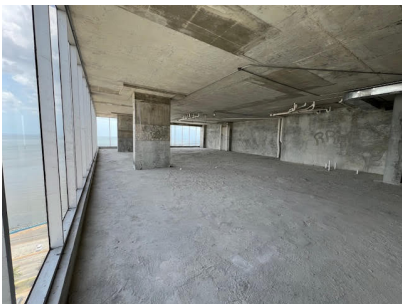

## Oficina para venta en Balboa Office Center con la Mejor Vista

# \$400,000

Calidonia, Calidonia O La Exposicion,  
Panama

Ref: 20402

Trabajar con la mejor vista de Panamá es posible! Oficina en esquina con vista de 180 grados a la bahía de Panamá, desde el Casco viejo, Causeway, Cinta Costera y los edificios más emblemáticos de la ciudad. Se vende en obra gris para que puedas personalizar tu espacio tal como lo imaginas. La oficina cuenta con tres estacionamientos con sus tarjetas de acceso expedito y el edificio BOC (Balboa Office Center) brinda muchos estacionamientos para clientes y visitas con una tarifa de estacionamiento por tiempo. También tiene garita de seguridad, elegante lobby, área común de estar con terraza y una linda cafetería perfecta para colaboradores y visitas. Ubicado sobre Avenida Balboa con fácil acceso a toda la ciudad.

# Property Description

**Location:** Calidonia, Calidonia O La Exposicion, Panama, Spain

Trabajar con la mejor vista de Panamá es posible! Oficina en esquina con vista de 180 grados a la bahía de Panamá, desde el Casco viejo, Causeway, Cinta Costera y los edificios más emblemáticos de la ciudad. Se vende en obra gris para que puedas personalizar tu espacio tal como lo imaginas. La oficina cuenta con tres estacionamientos con sus tarjetas de acceso expedito y el edificio BOC (Balboa Office Center) brinda muchos estacionamientos para clientes y visitas con una tarifa de estacionamiento por tiempo. También tiene garita de seguridad, elegante lobby, área común de estar con terraza y una linda cafetería perfecta para colaboradores y visitas. Ubicado sobre Avenida Balboa con fácil acceso a toda la ciudad.

## Additional Info

En venta	Type: Office	Area: 249.77 sq m
Area Social	Tanque de Reserva	Planta Eléctrica
Estacionamientos: 3	Mantenimiento: 568	30
Frente al Mar	Vista al Mar	Seguridad
Vista a la Ciudad	Estac	de Visitas
Internal Area : 249	77 sq m	