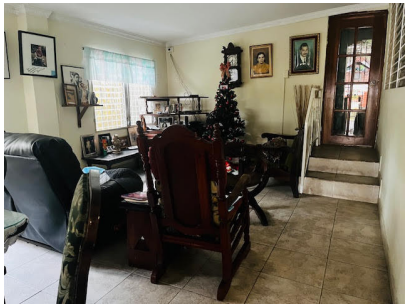

Casa en Betania para la venta.

Betania, Betania, Panama

\$235,000

Ref: 20516

Se vende casa en Betania detrás del Yuyin Luzcando. Viva en una área céntrica, tranquila, con poco tráfico, sin ruido y con mucho verdor. La casa tiene un terreno de 588.55 mts, 3 recamaras, 2 baños, sala comedor, terrazas, depósitos, patio y estacionamiento para 2 carros. Necesita ciertas mejoras. El precio de venta está por debajo del valor de venta rápida. Visítela sin compromiso

servmor

Telephone: +507 2022121

Email:

info@servmorrealty.com

Gallery

Property Description

Location: Betania, Betania, Panama, Spain

Se vende casa en Betania detrás del Yuyin Luzcando. Viva en una área céntrica, tranquila, con poco tráfico, sin ruido y con mucho verdor. La casa tiene un terreno de 588.55 mts, 3 recamaras, 2 baños, sala comedor, terrazas, depósitos, patio y estacionamiento para 2 carros. Necesita ciertas mejoras. El precio de venta está por debajo del valor de venta rápida. Visítela sin compromiso