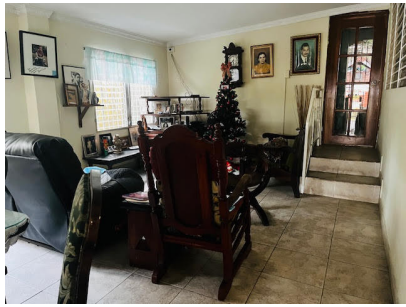

Casa en Betania para la venta.

Betania, Betania, Panama

\$235,000

Ref: 20516

Se vende casa en Betania detrás del Yuyin Luzcando. Viva en una área céntrica, tranquila, con poco tráfico, sin ruido y con mucho verdor. La casa tiene un terreno de 588.55 mts, 3 recamaras, 2 baños, sala comedor, terrazas, depósitos, patio y estacionamiento para 2 carros. Necesita ciertas mejoras. El precio de venta está por debajo del valor de venta rápida. Visítela sin compromiso

servmor

Telephone: +507 2022121
Email:
info@servmorrealty.com

Gallery

Property Description

Location: Betania, Betania, Panama, Spain

Se vende casa en Betania detrás del Yuyin Luzcando. Viva en una área céntrica, tranquila, con poco tráfico, sin ruido y con mucho verdor. La casa tiene un terreno de 588.55 mts, 3 recamaras, 2 baños, sala comedor, terrazas, depósitos, patio y estacionamiento para 2 carros. Necesita ciertas mejoras. El precio de venta está por debajo del valor de venta rápida. Visítela sin compromiso