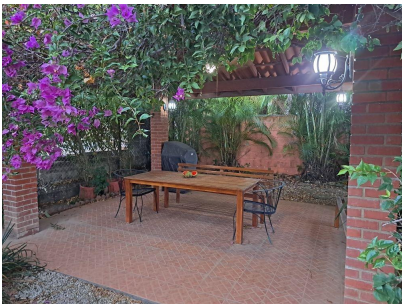

Gallery

Telephone: +507 2022121
Email: info@servmorrealty.com

servmor