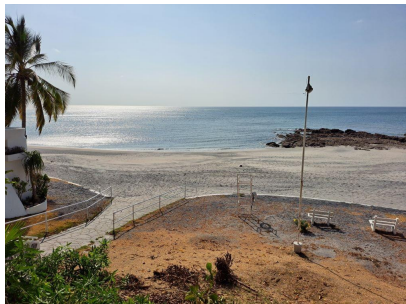

Gallery

Telephone: +507 2022121
Email: info@servmorrealty.com

servmor