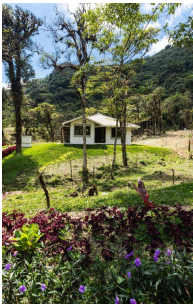

Dianela 1327

\$426,000

Ref: 20554

Valle Bonito, Enfocado al segmento de mercado que busca la exclusividad y la normativa como garantía de preservar su inversión, Solo sus propietarios tendrán la exclusividad para disfrutar del espectacular entorno de esta comunidad rodeada de hermosos paisajes, senderos, caída de agua, vistas panorámicas y un área social situada en medio de un ambiente natural e inigualable. Conjunto privado de lotes desde los 1,300 mts² hasta 6,000 m², con infraestructuras eléctricas soterradas y calles pavimentadas.

servmor

Telephone: +507 2022121

Email:

info@servmorrealty.com

Gallery

Property Description

Location: Spain

Valle Bonito, Enfocado al segmento de mercado que busca la exclusividad y la normativa como garantía de preservar su inversión , Solo sus propietarios tendrán la exclusividad para disfrutar del espectacular entorno de esta comunidad rodeada de hermosos paisajes, senderos, caída de agua, vistas panorámicas y un area social situada en medio de una ambiente natural e inigualable.