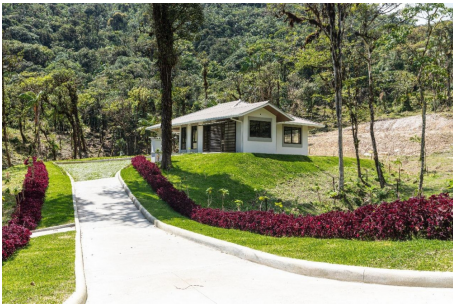

Dianela 1327

\$426,000

Ref: 20554

Valle Bonito, Enfocado al segmento de mercado que busca la exclusividad y la normativa como garantía de preservar su inversión, Solo sus propietarios tendrán la exclusividad para disfrutar del espectacular entorno de esta comunidad rodeada de hermosos paisajes, senderos, caída de agua, vistas panorámicas y un área social situada en medio de un ambiente natural e inigualable. Conjunto privado de lotes desde los 1,300 mts² hasta 6,000 m², con infraestructuras eléctricas soterradas y calles pavimentadas.

servmor

Telephone: +507 2022121

Email:

info@servmorrealty.com

Gallery

Property Description

Location: Spain

Valle Bonito, Enfocado al segmento de mercado que busca la exclusividad y la normativa como garantía de preservar su inversión , Solo sus propietarios tendrán la exclusividad para disfrutar del espectacular entorno de esta comunidad rodeada de hermosos paisajes, senderos, caída de agua, vistas panorámicas y un area social situada en medio de una ambiente natural e inigualable.