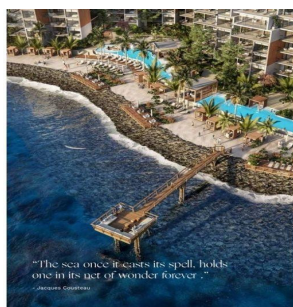

romero-realty.inmo.co