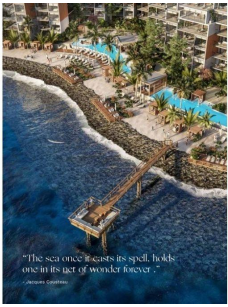

# \$1,650,000

Ref: 20519

**Punta Pacífica, San Francisco, Panama**

Ubicado en una ubicación privilegiada de Ocean Reef Islands se encuentra The Palms Beach Resort, donde las palmeras se mecen con el viento y dan sombra a destacadas comodidades junto a la piscina, juegos y cabañas, brindando la oportunidad para que los residentes disfruten de una sesión de yoga matutina, un libro, observar delfines en The Lookout o disfrutar de una copa de vino mientras aprecian los colores del atardecer y la brisa del océano. Vive tu mejor vida, lo mejor de ambos mundos, un enclave de playa privado en el centro de la ciudad con un estilo de vida dinámico y vibrante a solo pasos de tu propio refugio. La propiedad se distribuye así: Primer Nivel (500): 2 habitaciones, 1 baño medio, cocina abierta, sala-comedor, terraza balcón. Segundo Nivel (600): Concepto abierto, puede s...

# Property Description

**Location:** Punta Pacífica, San Francisco, Panama, Spain

Ubicado en una ubicación privilegiada de Ocean Reef Islands se encuentra The Palms Beach Resort, donde las palmeras se mecen con el viento y dan sombra a destacadas comodidades junto a la piscina, juegos y cabañas, brindando la oportunidad para que los residentes disfruten de una sesión de yoga matutina, un libro, observar delfines en The Lookout o disfrutar de una copa de vino mientras aprecian los colores del atardecer y la brisa del océano. Vive tu mejor vida, lo mejor de ambos mundos, un enclave de playa privado en el centro de la ciudad con un estilo de vida dinámico y vibrante a solo pasos de tu propio refugio. La propiedad se distribuye así: Primer Nivel (500): 2 habitaciones, 1 baño medio, cocina abierta, sala -comedor, terraza balcón. Segundo Nivel (600): Concepto abierto, puede ser una habitación principal O sala y comedor O sala familiar terraza balcón en la cubierta principal 2 Estacionamientos Ascensores directos desde los estacionamientos a ambos niveles. Entrega en 2024 THE PALMS BEACH RESORT OCEAN REEF ISLANDS