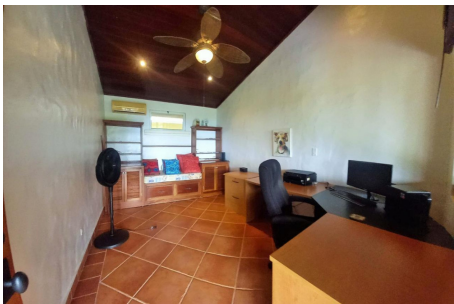

Gallery

Telephone: +507 2022121
Email: info@servmorrealty.com

servmor