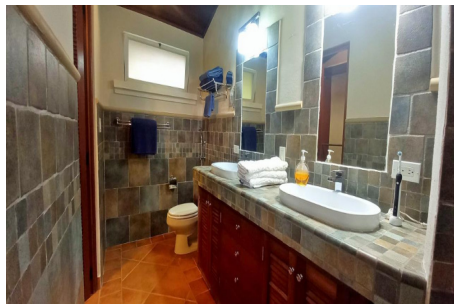

Gallery

Telephone: +507 2022121
Email: info@servmorrealty.com

servmor