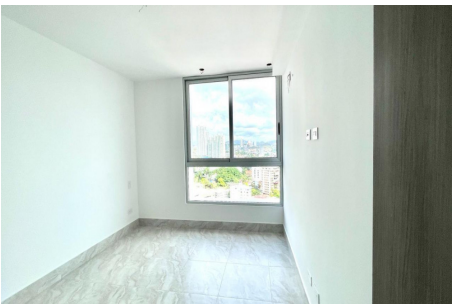

Venta de apartamento a estrenar PH LUXOR TOWERS TORRE 400 Y TORRE 600

\$235,000

Ref: 20438

El Cangrejo, Bella Vista, Panama

En venta agradable apartamento a estrenar, recién entregado por la promotora, este apartamento te brinda: Excelentes acabados, piso alto, modelo D, excelente iluminación y sus techo goza de buena altura, agradable vista a la ciudad, amplia cocina con topes de excelente calidad, lavandería, 2 alcobas , 2 baños, y 1 parking techado. Ideal para parejas que buscan comprar un apartamento moderno y a estrenar, ubicación estratégica en el medio de la ciudad. Ven y agenda tu cita.

servmor

Telephone: +507 2022121

Email:
info@servmorrealty.com

Gallery

Property Description

Location: El Cangrejo, Bella Vista, Panama, Spain

En venta agradable apartamento a estrenar, recién entregado por la promotora, este apartamento te brinda: Excelentes acabados, piso alto, modelo D, excelente iluminación y sus techo goza de buena altura, agradable vista a la ciudad, amplia cocina con topes de excelente calidad, lavandería, 2 alcobas , 2 baños, y 1 parking techado. Ideal para parejas que buscan comprar un apartamento moderno y a estrenar, ubicación estratégica en el medio de la ciudad. Ven y agenda tu cita.