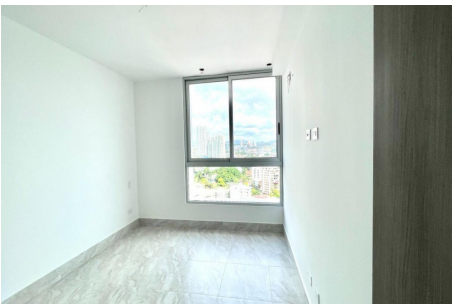

# \$235,000

Ref: 20438

**El Cangrejo, Bella Vista, Panama**

En venta agradable apartamento a estrenar, recién entregado por la promotora, este apartamento te brinda: Excelentes acabados, piso alto, modelo D, excelente iluminación y sus techo goza de buena altura, agradable vista a la ciudad, amplia cocina con topes de excelente calidad, lavandería, 2 alcobas , 2 baños, y 1 parking techado. Ideal para parejas que buscan comprar un apartamento moderno y a estrenar, ubicación estratégica en el medio de la ciudad. Ven y agenda tu cita.

# Property Description

**Location:** El Cangrejo, Bella Vista, Panama, Spain

En venta agradable apartamento a estrenar, recién entregado por la promotora, este apartamento te brinda: Excelentes acabados, piso alto, modelo D, excelente iluminación y sus techo goza de buena altura, agradable vista a la ciudad, amplia cocina con topes de excelente calidad, lavandería, 2 alcobas , 2 baños, y 1 parking techado. Ideal para parejas que buscan comprar un apartamento moderno y a estrenar, ubicación estratégica en el medio de la ciudad. Ven y agenda tu cita.