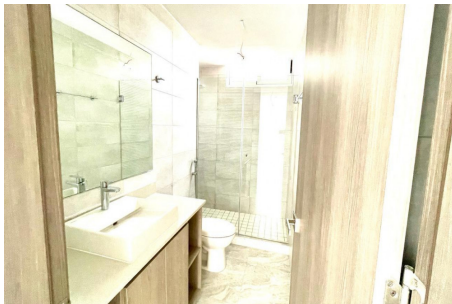

# \$235,000

Ref: 20438

**El Cangrejo, Bella Vista, Panama**

En venta agradable apartamento a estrenar, recién entregado por la promotora, este apartamento te brinda: Excelentes acabados, piso alto, modelo D, excelente iluminación y sus techo goza de buena altura, agradable vista a la ciudad, amplia cocina con topes de excelente calidad, lavandería, 2 alcobas , 2 baños, y 1 parking techado. Ideal para parejas que buscan comprar un apartamento moderno y a estrenar, ubicación estratégica en el medio de la ciudad. Ven y agenda tu cita.

# Property Description

**Location:** El Cangrejo, Bella Vista, Panama, Spain

En venta agradable apartamento a estrenar, recién entregado por la promotora, este apartamento te brinda: Excelentes acabados, piso alto, modelo D, excelente iluminación y sus techo goza de buena altura, agradable vista a la ciudad, amplia cocina con topes de excelente calidad, lavandería, 2 alcobas , 2 baños, y 1 parking techado. Ideal para parejas que buscan comprar un apartamento moderno y a estrenar, ubicación estratégica en el medio de la ciudad. Ven y agenda tu cita.