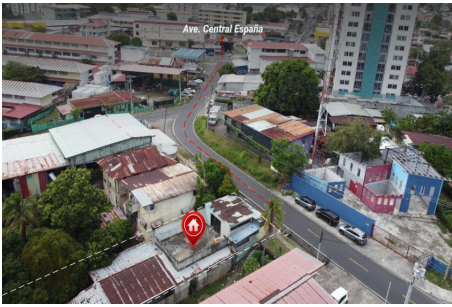

Se vende terreno en Parque Lefevre, Panamá

\$167,000

Parque Lefevre, Parque Lefevre, Panama

Ref: 20332

Se vende terreno de 542 metros cuadrados en Parque Lefevre. El lote se encuentra estratégicamente ubicado a solo 140 metros de la Vía España y con acceso muy cercano a la Avenida Santa Elena. Actualmente la propiedad cuenta con mejoras que pueden utilizarse como bodega. La propiedad cuenta con zonificación 1RM

servmor

Telephone: +507 2022121
Email:
info@servmorrealty.com

Gallery

Property Description

Location: Parque Lefevre, Parque Lefevre, Panama, Spain

Se vende terreno de 542 metros cuadrados en Parque Lefevre. El lote se encuentra estratégicamente ubicado a solo 140 metros de la Vía España y con acceso muy cercano a la Avenida Santa Elena. Actualmente la propiedad cuenta con mejoras que pueden utilizarse como bodega. La propiedad cuenta con zonificación 1RM