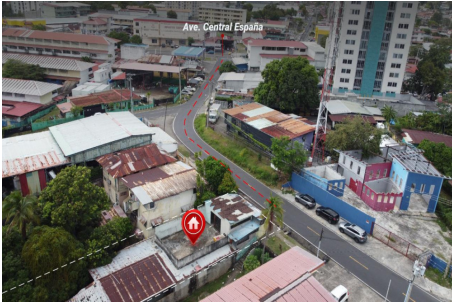

# \$167,000

Parque Lefevre, Parque Lefevre, Panama

Ref: 20332

Se vende terreno de 542 metros cuadrados en Parque Lefevre. El lote se encuentra estratégicamente ubicado a solo 140 metros de la Vía España y con acceso muy cercano a la Avenida Santa Elena. Actualmente la propiedad cuenta con mejoras que pueden utilizarse como bodega. La propiedad cuenta con zonificación 1RM

# Property Description

**Location:** Parque Lefevre, Parque Lefevre, Panama, Spain

Se vende terreno de 542 metros cuadrados en Parque Lefevre. El lote se encuentra estratégicamente ubicado a solo 140 metros de la Vía España y con acceso muy cercano a la Avenida Santa Elena. Actualmente la propiedad cuenta con mejoras que pueden utilizarse como bodega. La propiedad cuenta con zonificación 1RM