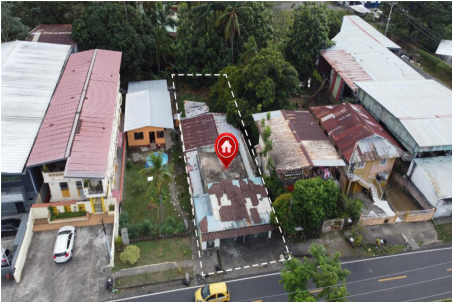

## Se vende terreno en Parque Lefevre, Panamá

# \$167,000

Parque Lefevre, Parque Lefevre, Panama

Ref: 20332

Se vende terreno de 542 metros cuadrados en Parque Lefevre. El lote se encuentra estratégicamente ubicado a solo 140 metros de la Vía España y con acceso muy cercano a la Avenida Santa Elena. Actualmente la propiedad cuenta con mejoras que pueden utilizarse como bodega. La propiedad cuenta con zonificación 1RM

# Property Description

**Location:** Parque Lefevre, Parque Lefevre, Panama, Spain

Se vende terreno de 542 metros cuadrados en Parque Lefevre. El lote se encuentra estratégicamente ubicado a solo 140 metros de la Vía España y con acceso muy cercano a la Avenida Santa Elena. Actualmente la propiedad cuenta con mejoras que pueden utilizarse como bodega. La propiedad cuenta con zonificación 1RM