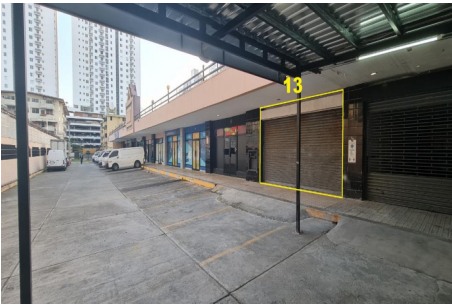

Se venden estratégico local comercial alquilado en Las Pirámides

\$244,000

Ref: 20291

Pueblo Nuevo, Pueblo Nuevo, Panama

9989; Frente a la vía España, una de las arterias vehiculares de la ciudad. 9989; Flujo masivo de Personas y acceso rápido a los diferentes puntos de la ciudad de Panamá. 9989; En el Centro Comercial Las Pirámides, cuenta con una gran variedad de establecimientos comerciales. 9989; Local comercial alquilado generando y generando ingreso. 9989; Local comercial con una superficie total de 123,60m2. 9989; Estacionamientos frente a cada local. 9989; Línea de estacionamientos en Planta baja y planta alta. 9989; Ideal para inversión 9989; Rápido acceso a la vía 12 de octubre, ave. Ernesto T. Lefevre y diversos sectores de la ciudad. 9989; Al lado de áreas residenciales, centros educativos, hospitales, paradas de autobuses. 9989; Precio de Venta negociable. 9989; Financiamiento interno disponible...

servmor

Telephone: +507 2022121

Email:
info@servmorrealty.com

Gallery

Property Description

Location: Pueblo Nuevo, Pueblo Nuevo, Panama, Spain

9989; Frente a la vía España, una de las arterias vehiculares de la ciudad. 9989; Flujo masivo de Personas y acceso rápido a los diferentes puntos de la ciudad de Panamá. 9989; En el Centro Comercial Las Pirámides, cuenta con una gran variedad de establecimientos comerciales. 9989; Local comercial alquilado generando y generando ingreso. 9989; Local comercial con una superficie total de 123,60m2. 9989; Estacionamientos frente a cada local. 9989; Línea de estacionamientos en Planta baja y planta alta. 9989; Ideal para inversión 9989; Rápido acceso a la vía 12 de octubre, ave. Ernesto T. Lefevre y diversos sectores de la ciudad. 9989; Al lado de áreas residenciales, centros educativos, hospitales, paradas de autobuses. 9989; Precio de Venta negociable. 9989; Financiamiento interno disponible.