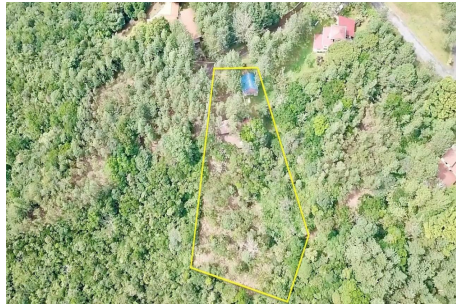

# \$57,000

Ref: 19891

Se vende lote de terreno en Altos del Torreón (Cerro Azul) ideal para construir la casa de tus sueños. Este lote de terreno está a 1 hora de distancia de la ciudad capital. El paseo le permitirá disfrutar de algunas vistas hacia la Ciudad de Panamá y cascadas naturales que son propias de esta bella comunidad. Al llegar al terreno, podrá contemplar una hermosa vista panorámica de las áreas montañosas de Cerro Azul. El terreno está ubicado en una calle sin salida lo cual lo hace el terreno perfecto para mantener la privacidad y poder disfrutar del ambiente natural y bajas temperaturas que caracteriza Cerro Azul. Sus características topográficas permiten que tenga un excelente drenaje natural. El terreno es plano en la parte frontal y descendente hacia su parte posterior. El complejo ofrece u...

# Property Description

**Location:** Spain

Se vende lote de terreno en Altos del Torreón (Cerro Azul) ideal para construir la casa de tus sueños. Este lote de terreno está a 1 hora de distancia de la ciudad capital. El paseo le permitirá disfrutar de algunas vistas hacia la Ciudad de Panamá y cascadas naturales que son propias de esta bella comunidad. Al llegar al terreno, podrá contemplar una hermosa vista panorámica de las áreas montañosas de Cerro Azul. El terreno está ubicado en una calle sin salida lo cual lo hace el terreno perfecto para mantener la privacidad y poder disfrutar del ambiente natural y bajas temperaturas que caracteriza Cerro Azul. Sus características topográficas permiten que tenga un excelente drenaje natural. El terreno es plano en la parte frontal y descendente hacia su parte posterior. El complejo ofrece una garita de seguridad que está habilitada las 24 horas del día como punto de acceso y control. Adicionalmente tiene un Club para Socios que te permitirá conocer sus vecinos y mantener comunicación con una comunidad muy bonita y tranquila. Muy buena oportunidad de poder iniciar con la casa de tus sueños. 161;Contáctenos!