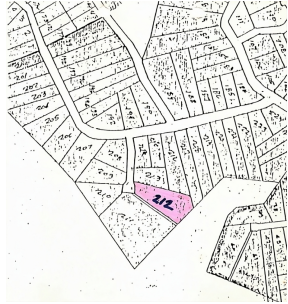

# \$57,000

Ref: 19891

Se vende lote de terreno en Altos del Torreón (Cerro Azul) ideal para construir la casa de tus sueños. Este lote de terreno está a 1 hora de distancia de la ciudad capital. El paseo le permitirá disfrutar de algunas vistas hacia la Ciudad de Panamá y cascadas naturales que son propias de esta bella comunidad. Al llegar al terreno, podrá contemplar una hermosa vista panorámica de las áreas montañosas de Cerro Azul. El terreno está ubicado en una calle sin salida lo cual lo hace el terreno perfecto para mantener la privacidad y poder disfrutar del ambiente natural y bajas temperaturas que caracteriza Cerro Azul. Sus características topográficas permiten que tenga un excelente drenaje natural. El terreno es plano en la parte frontal y descendente hacia su parte posterior. El complejo ofrece u...

# Gallery

LOCALIZACION REGIONAL