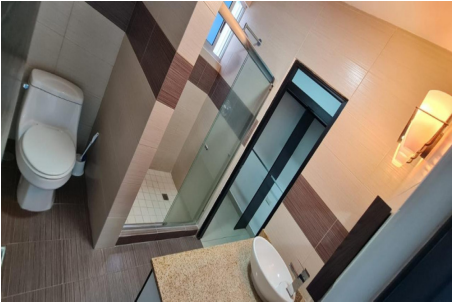

VENDO APARTAMENTO PH THE VIEW

\$385,000

Ref: 19800

PH the View, remodelado 214.62 mts Solamente 2 apartamentos por piso 2 amplios elevadores 3 amplias recamaras super iluminadas, cada una con su baño Un espacioso Den 2 Balcones (uno con vista a la bahia de Panamá en Recamara Principal y otro con vista a San Francisco, en Sala) Amplia cocina semiabierta Cuarto y baño de empleada Amplia lavanderia 3 amplios estacionamientos Seguridad 24/7 Todos los accesos con Token y algunos con huella Area Social Completa la cual cuenta, con una espectacular piscina, parque infantil, area de karaoke, Sala de reuniones y de fiestas, area de barbacoa, un amplio y completo gimnasio en el ultimo piso tipo sky, asimismo, un area social para adultos.

servmor

Telephone: +507 2022121

Email:
info@servmorrealty.com

Gallery

Property Description

Location: Spain

PH the View, remodelado 214.62 mts Solamente 2 apartamentos por piso 2 amplios elevadores 3 amplias recamaras super iluminadas, cada una con su baño Un espacioso Den 2 Balcones (uno con vista a la bahia de Panamá en Recamara Principal y otro con vista a San Francisco, en Sala) Amplia cocina semiabierta Cuarto y baño de empleada Amplia lavanderia 3 amplios estacionamientos Seguridad 24/7 Todos los accesos con Token y algunos con huella Area Social Completa la cual cuenta, con una espectacular piscina, parque infantil, area de karaoke, Sala de reuniones y de fiestas, area de barbacoa, un amplio y completo gimnasio en el ultimo piso tipo sky, asimismo, un area social para adultos.