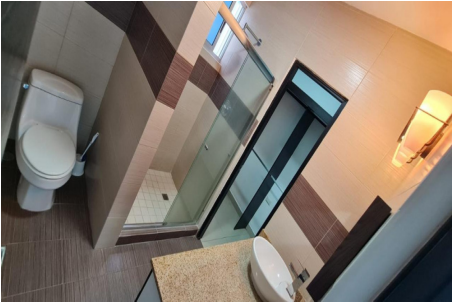

VENDO APARTAMENTO PH THE VIEW

\$385,000

Ref: 19800

PH the View, remodelado 214.62 mts Solamente 2 apartamentos por piso 2 amplios elevadores 3 amplias recamaras super iluminadas, cada una con su baño Un espacioso Den 2 Balcones (uno con vista a la bahia de Panamá en Recamara Principal y otro con vista a San Francisco, en Sala) Amplia cocina semiabierta Cuarto y baño de empleada Amplia lavanderia 3 amplios estacionamientos Seguridad 24/7 Todos los accesos con Token y algunos con huella Area Social Completa la cual cuenta, con una espectacular piscina, parque infantil, area de karaoke, Sala de reuniones y de fiestas, area de barbacoa, un amplio y completo gimnasio en el ultimo piso tipo sky, asimismo, un area social para adultos. Actualmente alquilado a \$1600.00

servmor

Telephone: +507 2022121
Email:
info@servmorrealty.com

Gallery

Property Description

Location: Spain

PH the View, remodelado 214.62 mts Solamente 2 apartamentos por piso 2 amplios elevadores 3 amplias recamaras super iluminadas, cada una con su baño Un espacioso Den 2 Balcones (uno con vista a la bahia de Panamá en Recamara Principal y otro con vista a San Francisco, en Sala) Amplia cocina semiabierta Cuarto y baño de empleada Amplia lavanderia 3 amplios estacionamientos Seguridad 24/7 Todos los accesos con Token y algunos con huella Area Social Completa la cual cuenta, con una espectacular piscina, parque infantil, area de karaoke, Sala de reuniones y de fiestas, area de barbacoa, un amplio y completo gimnasio en el ultimo piso tipo sky, asimismo, un area social para adultos. Actualmente alquilado a \$1600.00