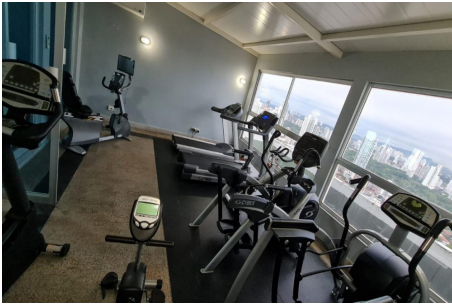

VENDO APARTAMENTO PH THE VIEW

\$385,000

Ref: 19800

PH the View, remodelado 214.62 mts Solamente 2 apartamentos por piso 2 amplios elevadores 3 amplias recamaras super iluminadas, cada una con su baño Un espacioso Den 2 Balcones (uno con vista a la bahia de Panamá en Recamara Principal y otro con vista a San Francisco, en Sala) Amplia cocina semiabierta Cuarto y baño de empleada Amplia lavanderia 3 amplios estacionamientos Seguridad 24/7 Todos los accesos con Token y algunos con huella Area Social Completa la cual cuenta, con una espectacular piscina, parque infantil, area de karaoke, Sala de reuniones y de fiestas, area de barbacoa, un amplio y completo gimnasio en el ultimo piso tipo sky, asimismo, un area social para adultos.

servmor

Telephone: +507 2022121

Email:
info@servmorrealty.com

Gallery

Property Description

Location: Spain

PH the View, remodelado 214.62 mts Solamente 2 apartamentos por piso 2 amplios elevadores 3 amplias recamaras super iluminadas, cada una con su baño Un espacioso Den 2 Balcones (uno con vista a la bahia de Panamá en Recamara Principal y otro con vista a San Francisco, en Sala) Amplia cocina semiabierta Cuarto y baño de empleada Amplia lavanderia 3 amplios estacionamientos Seguridad 24/7 Todos los accesos con Token y algunos con huella Area Social Completa la cual cuenta, con una espectacular piscina, parque infantil, area de karaoke, Sala de reuniones y de fiestas, area de barbacoa, un amplio y completo gimnasio en el ultimo piso tipo sky, asimismo, un area social para adultos.