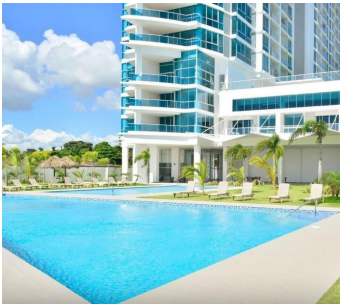

Gallery

Telephone: +507 2022121
Email: info@servmorrealty.com

servmor