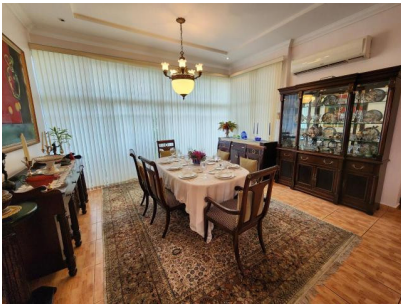

Mansión en Sorá

Chame, Chame, Chame

\$1,750,000

Ref: 19661

Bellísima propiedad de 5,874.64 de terreno y 1,425.62m² de construcción. Precio de venta \$1,900,000 Esta bellísima propiedad cuenta con un total de 9 recamaras y se distribuye así: vestíbulo, amplias sala y comedor, den, amplia cocina, desayunador, 4 recamaras cada una con su baño closets, más cuarto y baño de empleada. 2 apartamentos de huéspedes con 2 habitaciones cada una con baño, cocina, portal. Adicionalmente, la propiedad cuenta con: Bohío espacioso, terraza abierta, terrazas techadas, jacuzzi y piscina bajo techo, jardines, 2 estacionamientos bajo techo y espacio para estacionar sin techar. Los acabados son de lujo, y la vistas son preciosas. Contáctenos, con gusto le mostramos la propiedad.

servmor

Telephone: +507 2022121

Email:

info@servmorrealty.com

Gallery

Property Description

Location: Chame, Chame, Chame, Spain

Bellísima propiedad de 5,874.64 de terreno y 1,425.62m² de construcción. Precio de venta \$1,900,000 Esta bellísima propiedad cuenta con un total de 9 recamaras y se distribuye así: vestíbulo, amplias sala y comedor, den, amplia cocina, desayunador, 4 recamaras cada una con su baño closets, más cuarto y baño de empleada. 2 apartamentos de huéspedes con 2 habitaciones cada una con baño, cocina, portal. Adicionalmente, la propiedad cuanta con: Bohío espacioso, terraza abierta, terrazas techadas, jacuzzi y piscina bajo techo, jardines, 2 estacionamientos bajo techo y espacio para estacionar sin techar. Los acabados son de lujo, y la vistas son preciosas. Contáctenos, con gusto le mostramos la propiedad.