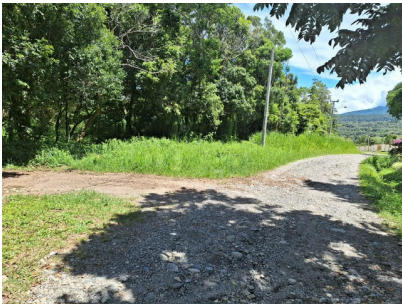

Hermosa Finca en Jaramillo Centro Boquete para Venta

\$580,000

Ref: 18586

Boquete, Boquete, Boquete

Casi 4 hectáreas de terreno con hermosa vista, muy cerca del centro de Boquete y calles accesibles. Especial para vivir, sembrar o desarrollar.

servmor

Telephone: +507 2022121

Email:

info@servmorrealty.com

Gallery

Property Description

Location: Boquete, Boquete, Boquete, Spain

Casi 4 hectáreas de terreno con hermosa vista, muy cerca del centro de Boquete y calles accesibles.
Especial para vivir, sembrar o desarrollar.