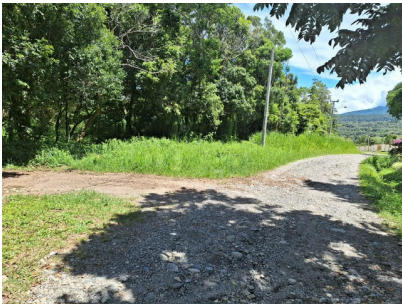

Hermosa Finca en Jaramillo Centro Boquete para Venta

\$650,000

Ref: 18586

Boquete, Boquete, Boquete

Casi 4 hectáreas de terreno con hermosa vista, muy cerca del centro de Boquete y calles accesibles. Especial para vivir, sembrar o desarrollar.

servmor

Telephone: +507 2022121

Email:

info@servmorrealty.com

Gallery

Property Description

Location: Boquete, Boquete, Boquete, Spain

Casi 4 hectáreas de terreno con hermosa vista, muy cerca del centro de Boquete y calles accesibles.
Especial para vivir, sembrar o desarrollar.