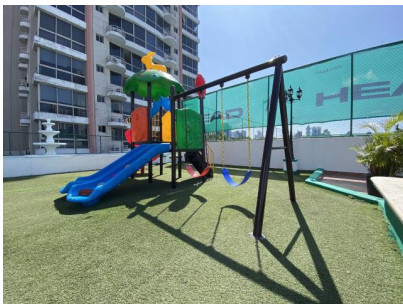

Gallery

Telephone: +507 2022121
Email: info@servmorrealty.com

servmor