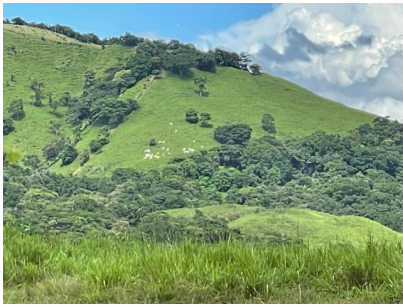

## Venta de Finca en Santa Cruz Chame

**\$990,000**

Ref: 19011

La Finca tiene casa de cuidador, establos, depósito, galera, río y pasto mejorado, se dedica a la cría de ganado fino con registro.

**servmor**

# Gallery

# Property Description

**Location:** Spain

La Finca tiene casa de cuidador, establos, depósito, galera, río y pasto mejorado, se dedica a la cría de ganado fino con registro.