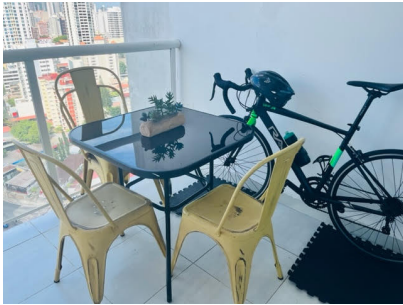

Gallery

servmor

Telephone: +507 2022121
Email: info@servmorrealty.com