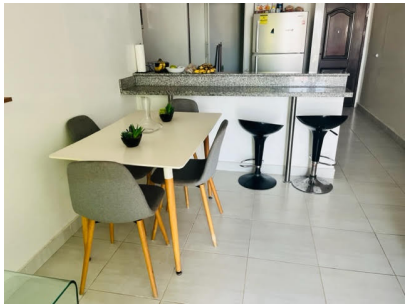

# \$140,000

Ref: 16072

Se vende apartamento amoblado de 78 mts que consta de 2 recámaras, 2 baños, sala / comedor, cocina, área de lavandería, balcón y 1 estacionamiento. El apartamento tiene todas las paredes de la sala / comedor cubiertas de estuco veneciano. El edificio está sobre la Vía España y a pasos de la estación del Metro de la Fernández de Córdoba. El edificio tiene un área social completa con piscina, gimnasio, tanque de reserva de agua, conserje y seguridad. El apartamento está alquilado por lo que hay que hacer cita con 1 día de antelación.

# Property Description

**Location:** Carrasquilla, San Francisco, Panama, Spain

Se vende apartamento amoblado de 78 mts que consta de 2 recámaras, 2 baños, sala / comedor, cocina, área de lavandería, balcón y 1 estacionamiento. El apartamento tiene todas las paredes de la sala / comedor cubiertas de estuco veneciano. El edificio está sobre la Vía España y a pasos de la estación del Metro de la Fernández de Córdoba. El edificio tiene un área social completa con piscina, gimnasio, tanque de reserva de agua, conserje y seguridad. El apartamento está alquilado por lo que hay que hacer cita con 1 día de antelación.