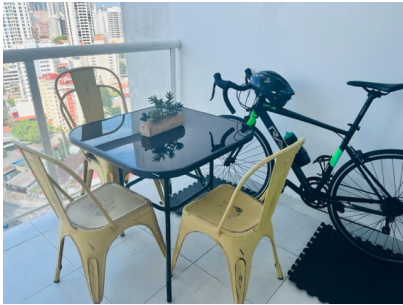

# \$140,000

Ref: 16072

Se vende apartamento amoblado de 78 mts que consta de 2 recámaras, 2 baños, sala / comedor, cocina, área de lavandería, balcón y 1 estacionamiento. El apartamento tiene todas las paredes de la sala / comedor cubiertas de estuco veneciano. El edificio está sobre la Vía España y a pasos de la estación del Metro de la Fernández de Córdoba. El edificio tiene un área social completa con piscina, gimnasio, tanque de reserva de agua, conserje y seguridad. El apartamento está alquilado por lo que hay que hacer cita con 1 día de antelación.

# Property Description

**Location:** Carrasquilla, San Francisco, Panama, Spain

Se vende apartamento amoblado de 78 mts que consta de 2 recámaras, 2 baños, sala / comedor, cocina, área de lavandería, balcón y 1 estacionamiento. El apartamento tiene todas las paredes de la sala / comedor cubiertas de estuco veneciano. El edificio está sobre la Vía España y a pasos de la estación del Metro de la Fernández de Córdoba. El edificio tiene un área social completa con piscina, gimnasio, tanque de reserva de agua, conserje y seguridad. El apartamento está alquilado por lo que hay que hacer cita con 1 día de antelación.