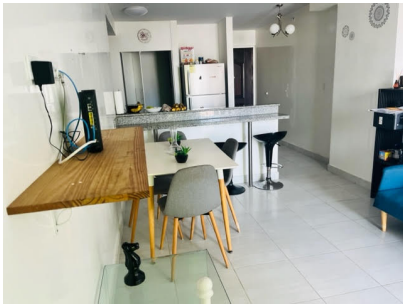

Gallery

servmor

Telephone: +507 2022121
Email: info@servmorrealty.com