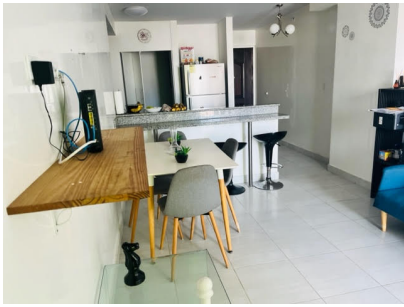

# \$140,000

Ref: 16072

Se vende apartamento amoblado de 78 mts que consta de 2 recámaras, 2 baños, sala / comedor, cocina, área de lavandería, balcón y 1 estacionamiento. El apartamento tiene todas las paredes de la sala / comedor cubiertas de estuco veneciano. El edificio está sobre la Vía España y a pasos de la estación del Metro de la Fernández de Córdoba. El edificio tiene un área social completa con piscina, gimnasio, tanque de reserva de agua, conserje y seguridad. El apartamento está alquilado por lo que hay que hacer cita con 1 día de antelación.

# Property Description

**Location:** Carrasquilla, San Francisco, Panama, Spain

Se vende apartamento amoblado de 78 mts que consta de 2 recámaras, 2 baños, sala / comedor, cocina, área de lavandería, balcón y 1 estacionamiento. El apartamento tiene todas las paredes de la sala / comedor cubiertas de estuco veneciano. El edificio está sobre la Vía España y a pasos de la estación del Metro de la Fernández de Córdoba. El edificio tiene un área social completa con piscina, gimnasio, tanque de reserva de agua, conserje y seguridad. El apartamento está alquilado por lo que hay que hacer cita con 1 día de antelación.