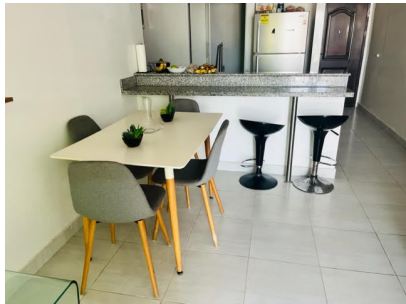

PH Metropolitan Park sobre la Vía España

Carrasquilla, San Francisco, Panama

\$140,000

Ref: 16072

Se vende apartamento amoblado de 78 mts que consta de 2 recámaras, 2 baños, sala / comedor, cocina, área de lavandería, balcón y 1 estacionamiento. El apartamento tiene todas las paredes de la sala / comedor cubiertas de estuco veneciano. El edificio está sobre la Vía España y a pasos de la estación del Metro de la Fernández de Córdoba. El edificio tiene un área social completa con piscina, gimnasio, tanque de reserva de agua, conserje y seguridad. El apartamento está alquilado por lo que hay que hacer cita con 1 día de antelación.

servmor

Telephone: +507 2022121
Email:
info@servmorrealty.com

Gallery

Property Description

Location: Carrasquilla, San Francisco, Panama, Spain

Se vende apartamento amoblado de 78 mts que consta de 2 recámaras, 2 baños, sala / comedor, cocina, área de lavandería, balcón y 1 estacionamiento. El apartamento tiene todas las paredes de la sala / comedor cubiertas de estuco veneciano. El edificio está sobre la Vía España y a pasos de la estación del Metro de la Fernández de Córdoba. El edificio tiene un área social completa con piscina, gimnasio, tanque de reserva de agua, conserje y seguridad. El apartamento está alquilado por lo que hay que hacer cita con 1 día de antelación.