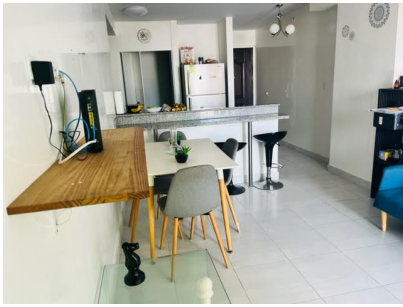

# \$140,000

Ref: 16072

Se vende apartamento amoblado de 78 mts que consta de 2 recámaras, 2 baños, sala / comedor, cocina, área de lavandería, balcón y 1 estacionamiento. El apartamento tiene todas las paredes de la sala / comedor cubiertas de estuco veneciano. El edificio está sobre la Vía España y a pasos de la estación del Metro de la Fernández de Córdoba. El edificio tiene un área social completa con piscina, gimnasio, tanque de reserva de agua, conserje y seguridad. El apartamento está alquilado por lo que hay que hacer cita con 1 día de antelación.

# Property Description

**Location:** Carrasquilla, San Francisco, Panama, Spain

Se vende apartamento amoblado de 78 mts que consta de 2 recámaras, 2 baños, sala / comedor, cocina, área de lavandería, balcón y 1 estacionamiento. El apartamento tiene todas las paredes de la sala / comedor cubiertas de estuco veneciano. El edificio está sobre la Vía España y a pasos de la estación del Metro de la Fernández de Córdoba. El edificio tiene un área social completa con piscina, gimnasio, tanque de reserva de agua, conserje y seguridad. El apartamento está alquilado por lo que hay que hacer cita con 1 día de antelación.