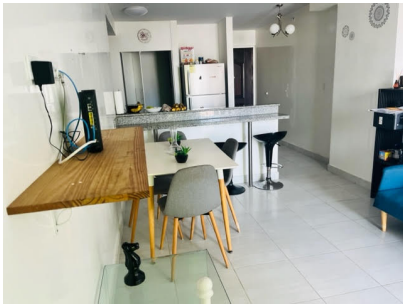

PH Metropolitan Park sobre la Vía España

Carrasquilla, San Francisco, Panama

\$140,000

Ref: 16072

Se vende apartamento amoblado de 78 mts que consta de 2 recámaras, 2 baños, sala / comedor, cocina, área de lavandería, balcón y 1 estacionamiento. El apartamento tiene todas las paredes de la sala / comedor cubiertas de estuco veneciano. El edificio está sobre la Vía España y a pasos de la estación del Metro de la Fernández de Córdoba. El edificio tiene un área social completa con piscina, gimnasio, tanque de reserva de agua, conserje y seguridad. El apartamento está alquilado por lo que hay que hacer cita con 1 día de antelación.

servmor

Telephone: +507 2022121
Email:
info@servmorrealty.com

Gallery

Property Description

Location: Carrasquilla, San Francisco, Panama, Spain

Se vende apartamento amoblado de 78 mts que consta de 2 recámaras, 2 baños, sala / comedor, cocina, área de lavandería, balcón y 1 estacionamiento. El apartamento tiene todas las paredes de la sala / comedor cubiertas de estuco veneciano. El edificio está sobre la Vía España y a pasos de la estación del Metro de la Fernández de Córdoba. El edificio tiene un área social completa con piscina, gimnasio, tanque de reserva de agua, conserje y seguridad. El apartamento está alquilado por lo que hay que hacer cita con 1 día de antelación.