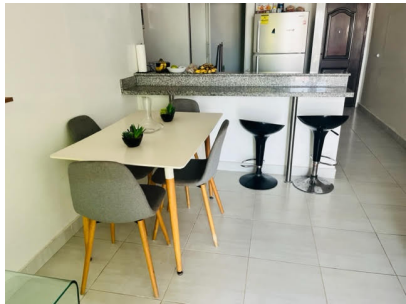

# \$140,000

Ref: 16072

Se vende apartamento amoblado de 78 mts que consta de 2 recámaras, 2 baños, sala / comedor, cocina, área de lavandería, balcón y 1 estacionamiento. El apartamento tiene todas las paredes de la sala / comedor cubiertas de estuco veneciano. El edificio está sobre la Vía España y a pasos de la estación del Metro de la Fernández de Córdoba. El edificio tiene un área social completa con piscina, gimnasio, tanque de reserva de agua, conserje y seguridad. El apartamento está alquilado por lo que hay que hacer cita con 1 día de antelación.