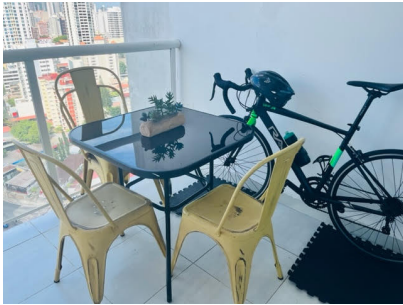

PH Metropolitan Park sobre la Vía España

Carrasquilla, San Francisco, Panama

\$140,000

Ref: 16072

Se vende apartamento amoblado de 78 mts que consta de 2 recámaras, 2 baños, sala / comedor, cocina, área de lavandería, balcón y 1 estacionamiento. El apartamento tiene todas las paredes de la sala / comedor cubiertas de estuco veneciano. El edificio está sobre la Vía España y a pasos de la estación del Metro de la Fernández de Córdoba. El edificio tiene un área social completa con piscina, gimnasio, tanque de reserva de agua, conserje y seguridad. El apartamento está alquilado por lo que hay que hacer cita con 1 día de antelación.

servmor

Telephone: +507 2022121
Email:
info@servmorrealty.com

Gallery

Property Description

Location: Carrasquilla, San Francisco, Panama, Spain

Se vende apartamento amoblado de 78 mts que consta de 2 recámaras, 2 baños, sala / comedor, cocina, área de lavandería, balcón y 1 estacionamiento. El apartamento tiene todas las paredes de la sala / comedor cubiertas de estuco veneciano. El edificio está sobre la Vía España y a pasos de la estación del Metro de la Fernández de Córdoba. El edificio tiene un área social completa con piscina, gimnasio, tanque de reserva de agua, conserje y seguridad. El apartamento está alquilado por lo que hay que hacer cita con 1 día de antelación.