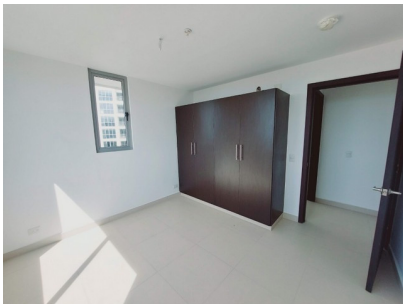

# \$160,000

El Crisol, Jose Domingo Espinar, San Miguelito

Ref: 18624

A pocos minutos de Metro Mall y a pasos de la estación del metro El Crisol, se encuentra PH Alta Terra, un lugar que ofrece una experiencia única. Con áreas recreativas para toda la familia, senderos para caminar y relajarse, un gimnasio para mantenerse en forma, gazebos y un área de barbacoa ideal para reuniones sociales. Además, desde su particular ubicación, podrás disfrutar de una vista sorprendente que cautivará tus sentidos. Este lugar es perfecto para aquellos que buscan un ambiente tranquilo y agradable para disfrutar con amigos y familiares. Si te interesa aprovechar todas estas comodidades, no dudes en visitar este proyecto y descubrir todo lo que tiene para ofrecer. Te garantizamos que será una experiencia inolvidable.

# Property Description

**Location:** El Crisol, Jose Domingo Espinar, San Miguelito, Spain

A pocos minutos de Metro Mall y a pasos de la estación del metro El Crisol, se encuentra PH Alta Terra, un lugar que ofrece una experiencia única. Con áreas recreativas para toda la familia, senderos para caminar y relajarse, un gimnasio para mantenerse en forma, gazebos y un área de barbacoa ideal para reuniones sociales. Además, desde su particular ubicación, podrás disfrutar de una vista sorprendente que cautivará tus sentidos. Este lugar es perfecto para aquellos que buscan un ambiente tranquilo y agradable para disfrutar con amigos y familiares. Si te interesa aprovechar todas estas comodidades, no dudes en visitar este proyecto y descubrir todo lo que tiene para ofrecer. Te garantizamos que será una experiencia inolvidable.