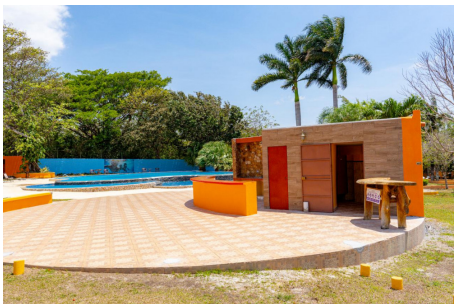

Casa de Campo en Antón Coclé

\$109,000

Ref: 18763

Esta encantadora casa está vallada. Cocina luminosa totalmente equipada, dos terrazas, una delantera y otra trasera. Dos hamacas en la terraza trasera. El dormitorio principal también funciona como estudio ya que tiene salida independiente de la casa. Tiene un fregadero empotrado en una esquina y espacio para una cocina. Hay un área social y una piscina dentro de la comunidad. -Antón y Río Hato ofrece: uno de los principales supermercados. Pescadería. Restaurantes. centros comerciales -Ubicado aproximadamente a 2.5 horas de la ciudad de Panamá ya unos 6 minutos de la Interamericana (carretera) -La playa (Farallón) está a solo unos 25 minutos de allí. -Cerca de gasolineras, farmacias y pequeños supermercados también -A 20 minutos de Penonomé en auto

servmor

Telephone: +507 2022121
Email:
info@servmorrealty.com

Gallery

Telephone: +507 2022121
Email:
info@servmorrealty.com

servmor

Property Description

Location: Spain

Esta encantadora casa está vallada. Cocina luminosa totalmente equipada, dos terrazas, una delantera y otra trasera. Dos hamacas en la terraza trasera. El dormitorio principal también funciona como estudio ya que tiene salida independiente de la casa. Tiene un fregadero empotrado en una esquina y espacio para una cocina. Hay un área social y una piscina dentro de la comunidad. -Antón y Río Hato ofrece: uno de los principales supermercados. Pescadería. Restaurantes. centros comerciales -Ubicado aproximadamente a 2.5 horas de la ciudad de Panamá ya unos 6 minutos de la Interamericana (carretera) -La playa (Farallón) está a solo unos 25 minutos de allí. -Cerca de gasolineras, farmacias y pequeños supermercados también -A 20 minutos de Penonomé en auto