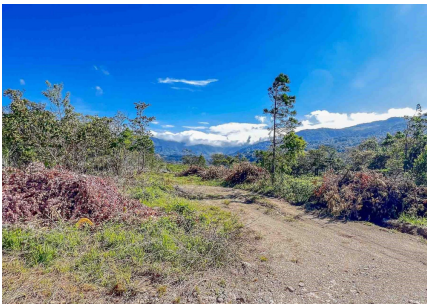

VISTAS ABSOLUTAMENTE INCREÍBLES AL CENTRO DEL CENTRO DE BOQUETE

\$3,000,000

Ref: 18613

Boquete, Boquete, Boquete

Vistas absolutamente increíbles adornan este terreno en venta justo en la entrada al centro de Boquete. Uno puede fácilmente imaginar esta propiedad como una magnífica casa, un hotel de lujo, un edificio de condominios, un restaurante o una atracción turística. Esta magnífica propiedad tiene impresionantes vistas a las montañas además de mirar directamente al valle de Boquete. Está a unos 3 minutos del centro de la ciudad desde aquí. Es una verdadera joya, con una pendiente suave y una ubicación súper privilegiada. Situada justo en frente del Centro de Información CEFATI, esta propiedad podría ser un mirador natural o un sitio de vista privado para un afortunado

servmor

Telephone: +507 2022121

Email:
info@servmorrealty.com

Gallery

Property Description

Location: Boquete, Boquete, Boquete, Spain

Vistas absolutamente increíbles adornan este terreno en venta justo en la entrada al centro de Boquete. Uno puede fácilmente imaginar esta propiedad como una magnífica casa, un hotel de lujo, un edificio de condominios, un restaurante o una atracción turística. Esta magnífica propiedad tiene impresionantes vistas a las montañas además de mirar directamente al valle de Boquete. Está a unos 3 minutos del centro de la ciudad desde aquí. Es una verdadera joya, con una pendiente suave y una ubicación súper privilegiada. Situada justo en frente del Centro de Información CEFATI, esta propiedad podría ser un mirador natural o un sitio de vista privado para un afortunado propietario o una próspera empresa privada de turismo o residencial. Imagine despertar con la brisa fresca en la cara y absorbiendo el cálido sol. O disfrute del flujo natural de clientes que desearían contemplar la belleza de este sitio.