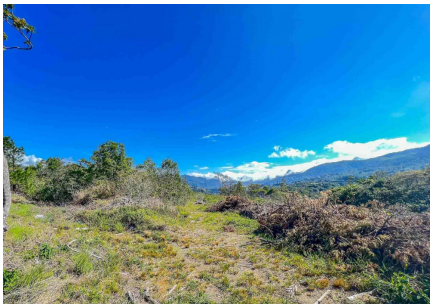

VISTAS ABSOLUTAMENTE INCREÍBLES AL CENTRO DEL CENTRO DE BOQUETE

\$3,000,000

Ref: 18613

Boquete, Boquete, Boquete

Vistas absolutamente increíbles adornan este terreno en venta justo en la entrada al centro de Boquete. Uno puede fácilmente imaginar esta propiedad como una magnífica casa, un hotel de lujo, un edificio de condominios, un restaurante o una atracción turística. Esta magnífica propiedad tiene impresionantes vistas a las montañas además de mirar directamente al valle de Boquete. Está a unos 3 minutos del centro de la ciudad desde aquí. Es una verdadera joya, con una pendiente suave y una ubicación súper privilegiada. Situada justo en frente del Centro de Información CEFATI, esta propiedad podría ser un mirador natural o un sitio de vista privado para un afortunado

servmor

Telephone: +507 2022121

Email:
info@servmorrealty.com

Gallery

Property Description

Location: Boquete, Boquete, Boquete, Spain

Vistas absolutamente increíbles adornan este terreno en venta justo en la entrada al centro de Boquete. Uno puede fácilmente imaginar esta propiedad como una magnífica casa, un hotel de lujo, un edificio de condominios, un restaurante o una atracción turística. Esta magnífica propiedad tiene impresionantes vistas a las montañas además de mirar directamente al valle de Boquete. Está a unos 3 minutos del centro de la ciudad desde aquí. Es una verdadera joya, con una pendiente suave y una ubicación súper privilegiada. Situada justo en frente del Centro de Información CEFATI, esta propiedad podría ser un mirador natural o un sitio de vista privado para un afortunado propietario o una próspera empresa privada de turismo o residencial. Imagine despertar con la brisa fresca en la cara y absorbiendo el cálido sol. O disfrute del flujo natural de clientes que desearían contemplar la belleza de este sitio.