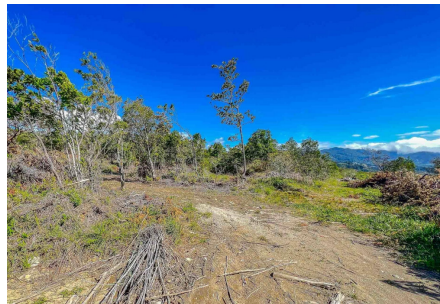

VISTAS ABSOLUTAMENTE INCREÍBLES AL CENTRO DEL CENTRO DE BOQUETE

\$3,000,000

Ref: 18613

Boquete, Boquete, Boquete

Vistas absolutamente increíbles adornan este terreno en venta justo en la entrada al centro de Boquete. Uno puede fácilmente imaginar esta propiedad como una magnífica casa, un hotel de lujo, un edificio de condominios, un restaurante o una atracción turística. Esta magnífica propiedad tiene impresionantes vistas a las montañas además de mirar directamente al valle de Boquete. Está a unos 3 minutos del centro de la ciudad desde aquí. Es una verdadera joya, con una pendiente suave y una ubicación súper privilegiada. Situada justo en frente del Centro de Información CEFATI, esta propiedad podría ser un mirador natural o un sitio de vista privado para un afortunado

servmor

Telephone: +507 2022121

Email:
info@servmorrealty.com

Gallery

Property Description

Location: Boquete, Boquete, Boquete, Spain

Vistas absolutamente increíbles adornan este terreno en venta justo en la entrada al centro de Boquete. Uno puede fácilmente imaginar esta propiedad como una magnífica casa, un hotel de lujo, un edificio de condominios, un restaurante o una atracción turística. Esta magnífica propiedad tiene impresionantes vistas a las montañas además de mirar directamente al valle de Boquete. Está a unos 3 minutos del centro de la ciudad desde aquí. Es una verdadera joya, con una pendiente suave y una ubicación súper privilegiada. Situada justo en frente del Centro de Información CEFATI, esta propiedad podría ser un mirador natural o un sitio de vista privado para un afortunado propietario o una próspera empresa privada de turismo o residencial. Imagine despertar con la brisa fresca en la cara y absorbiendo el cálido sol. O disfrute del flujo natural de clientes que desearían contemplar la belleza de este sitio.