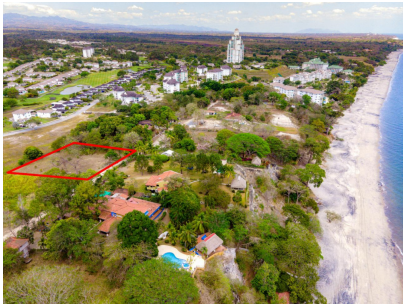

Terreno en Playa Bijao Panamá

\$280,000

Río Hato, Rio Hato, Anton

Ref: 18185

A caballo entre la exuberante flora de la abundante selva tropical y la resplandeciente costa, este lote en segunda línea de playa es increíble para construir la casa de sus sueños o para desarrollar un vecindario de casas o un edificio, en una comunidad cerrada, a pasos de la playa. Principalmente llana, totalmente vallada y lista para urbanizar. Está justo al lado del PH Bijao. Zona tranquila y agradable en una calle sin salida con acceso público a la playa a 200 mts. Es un escape único, a solo una hora y media de la próspera capital de la ciudad de Panamá, una meca cultural para la vida nocturna, las boutiques y los aclamados restaurantes. Si desea permanecer local, este lote está muy cerca de los magníficos campos de golf, áreas comerciales, restaurantes. Bienvenido al paraíso.

servmor

Telephone: +507 2022121

Email:

info@servmorrealty.com

Gallery

Property Description

Location: Río Hato, Rio Hato, Anton, Spain

A caballo entre la exuberante flora de la abundante selva tropical y la resplandeciente costa, este lote en segunda línea de playa es increíble para construir la casa de sus sueños o para desarrollar un vecindario de casas o un edificio, en una comunidad cerrada, a pasos de la playa. Principalmente llana, totalmente vallada y lista para urbanizar. Está justo al lado del PH Bijao. Zona tranquila y agradable en una calle sin salida con acceso público a la playa a 200 mts. Es un escape único, a solo una hora y media de la próspera capital de la ciudad de Panamá, una meca cultural para la vida nocturna, las boutiques y los aclamados restaurantes. Si desea permanecer local, este lote está muy cerca de los magníficos campos de golf, áreas comerciales, restaurantes. Bienvenido al paraíso.