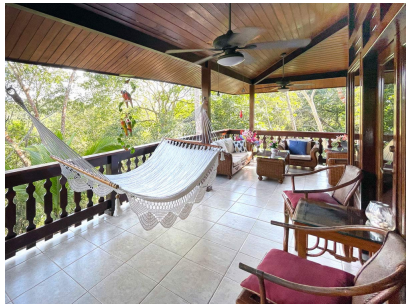

Gallery

Telephone: +507 2022121
Email:
info@servvmorrealty.com

servvmor