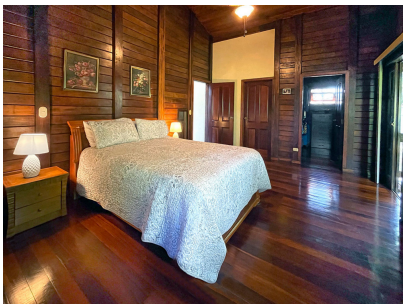

Gallery

Telephone: +507 2022121
Email:
info@servvmorrealty.com

servvmor