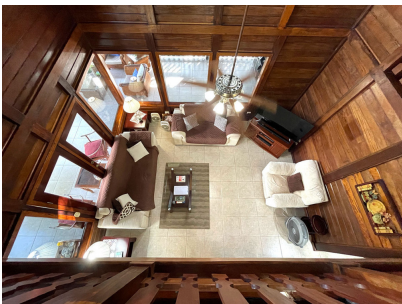

Gallery

Telephone: +507 2022121
Email:
info@servvmorrealty.com

servvmor