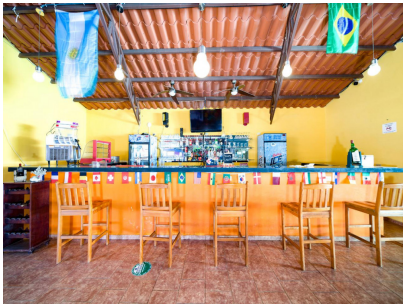

Gallery

Telephone: +507 2022121
Email:
info@servmorrealty.com

servmor