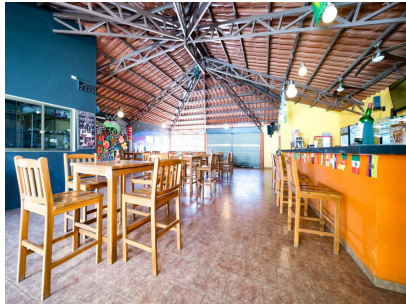

Gallery

Telephone: +507 2022121
Email:
info@servmorrealty.com

servmor