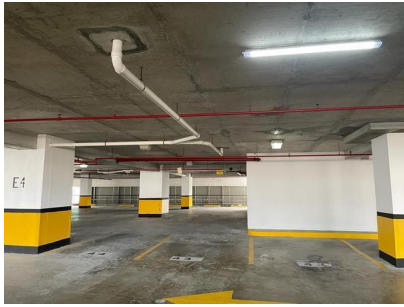

## Oficina PH Capital Plaza Costa del Este

Costa del Este, Juan Diaz, Panama

**\$795,000**  
**\$4,950/mth.**

Ref: 17564

Oficinas listas para ocupar que cuentan con vestíbulo, 1 oficina para gerencia general con espacio para sala de juntas cuenta con baño interno, 2 oficinas para jefaturas, 4 oficinas para ejecutivos, 1 oficina con espacio para 4 escritorios para administración y/o contabilidad, cuarto técnico, cafetería, area libre interna, baño interno para la oficina. Cielo raso, pisos en porcelanato, aire acondicionado central, cuenta con 6 parqueaderos, y opción de incluir en la negociación un depósito con area de 13 metros cuadrados. El Edificio Capital Plaza esta ubicado en Costa del Este directamente sobre el mar en la Avenida Roberto Motta, el edificio cuenta con servicio de parqueadero para visitantes con costo adicional, y en la planta baja se encuentra convenientemente, ubicado el Restaurante Ach...

# Property Description

**Location:** Costa del Este, Juan Diaz, Panama, Spain

Oficinas listas para ocupar que cuentan con vestíbulo, 1 oficina para gerencia general con espacio para sala de juntas cuenta con baño interno, 2 oficinas para jefaturas, 4 oficinas para ejecutivos, 1 oficina con espacio para 4 escritorios para administración y/o contabilidad, cuarto técnico, cafetería, area libre interna, baño interno para la oficina. Cielo raso, pisos en porcelanato, aire acondicionado central, cuenta con 6 parqueaderos, y opción de incluir en la negociación un depósito con area de 13 metros cuadrados. El Edificio Capital Plaza esta ubicado en Costa del Este directamente sobre el mar en la Avenida Roberto Motta, el edificio cuenta con servicio de parqueadero para visitantes con costo adicional, y en la planta baja se encuentra convenientemente, ubicado el Restaurante Acha.