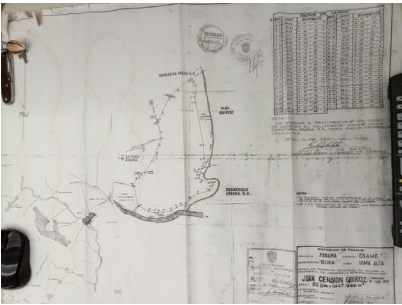

servmor

Telephone: +507 2022121

Email:

info@servmorrealty.com

Gallery

Property Description

Location: Spain

Altos del María es una comunidad que ofrece un estilo de vida en montaña, con propiedades exclusivas y oportunidades de Desarrollo. Es distinguido por su clima agradable, su ecosistema verde, rodeado de naturaleza, tranquilidad y su variedad de fauna y flora, además de muchos atractivos que influyen en la calidad de vida de las personas. Altos del María ofrece todo lo que necesitas, calles pavimentadas, electricidad, agua potable, internet, control de entrada y seguridad, telefonía móvil fija y hasta un helipuerto. En esta oportunidad United Country ofrece más de 22 hectáreas de terreno en venta por debajo de precio de avalúo y de mercado, a \$1,80 el metro cuadrado. excelente para inversión, Desarrollo. Anteriormente fue utilizado para ganadería. Uno de los factores más importantes de esta propiedad, es que se encuentra dentro de Altos del María, Proyecto atractivo para la inversión extranjera. El terreno es de forma irregular, topografía inclinada y con desniveles y tiene el Río María en sus laterales.