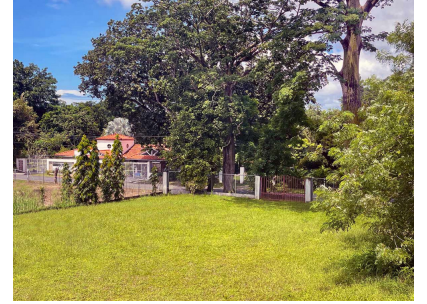

Gallery

Telephone: +507 2022121
Email:
info@servmorrealty.com

servmor