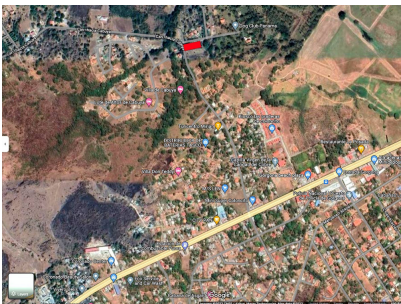

Gallery

Telephone: +507 2022121
Email:
info@servmorrealty.com

servmor