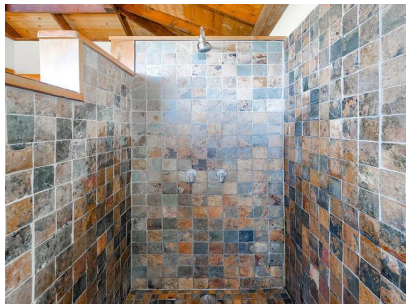

Gallery

Telephone: +507 2022121
Email:
info@servmorrealty.com

servmor