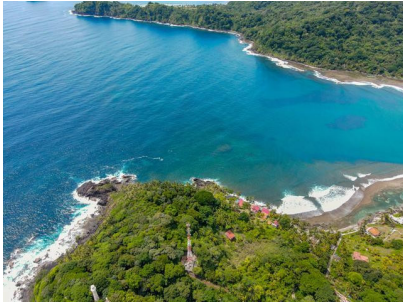

Se Vende Lote Frente a la Playa en Isla Grande Colón

\$99,000

Ref: 16578

8220; Imagínese una vista de un hermoso amanecer y salida de la luna sobre el continente de Panamá, mientras disfruta de una tranquila taza de café o una bebida al atardecer desde su terraza frente al mar, aparentemente sólo en Isla Grande, Colón. esa es la magia de esta propiedad. Situada en el lado sureste de la isla, los vientos alisios ofrecen una brisa fresca para disfrutar, y dado que es la última y última propiedad disponible en la costa sur, también ofrece la privacidad que todos deseamos. la propiedad fue una vez un coco arboleda, muy frondosa para el cultivo de árboles frutales y flores a lo largo de sus líneas inclinadas que se extienden hacia arriba hasta la cresta de la montaña. Fantásticas vistas le esperan a lo largo de la costa mientras explora los 5.961,79 m² de este pedazo...

servmor

Telephone: +507 2022121

Email:

info@servmorrealty.com

Gallery

Property Description

Location: Spain

8220;Imagínese una vista de un hermoso amanecer y salida de la luna sobre el continente de Panamá, mientras disfruta de una tranquila taza de café o una bebida al atardecer desde su terraza frente al mar, aparentemente sólo en Isla Grande, Colón. esa es la magia de esta propiedad. Situada en el lado sureste de la isla, los vientos alisios ofrecen una brisa fresca para disfrutar, y dado que es la última y última propiedad disponible en la costa sur, también ofrece la privacidad que todos deseamos. la propiedad fue una vez un coco arboleda, muy frondosa para el cultivo de árboles frutales y flores a lo largo de sus líneas inclinadas que se extienden hacia arriba hasta la cresta de la montaña. Fantásticas vistas le esperan a lo largo de la costa mientras explora los 5.961,79 m2 de este pedazo de paraíso.