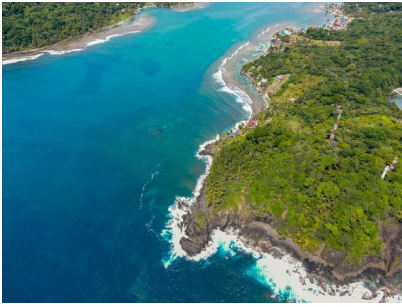

Se Vende Lote Frente a la Playa en Isla Grande Colón

\$99,000

Ref: 16578

8220; Imagínese una vista de un hermoso amanecer y salida de la luna sobre el continente de Panamá, mientras disfruta de una tranquila taza de café o una bebida al atardecer desde su terraza frente al mar, aparentemente sólo en Isla Grande, Colón. esa es la magia de esta propiedad. Situada en el lado sureste de la isla, los vientos alisios ofrecen una brisa fresca para disfrutar, y dado que es la última y última propiedad disponible en la costa sur, también ofrece la privacidad que todos deseamos. la propiedad fue una vez un coco arboleda, muy frondosa para el cultivo de árboles frutales y flores a lo largo de sus líneas inclinadas que se extienden hacia arriba hasta la cresta de la montaña. Fantásticas vistas le esperan a lo largo de la costa mientras explora los 5.961,79 m² de este pedazo...

servmor

Telephone: +507 2022121

Email:

info@servmorrealty.com

Gallery

Property Description

Location: Spain

8220;Imagínese una vista de un hermoso amanecer y salida de la luna sobre el continente de Panamá, mientras disfruta de una tranquila taza de café o una bebida al atardecer desde su terraza frente al mar, aparentemente sólo en Isla Grande, Colón. esa es la magia de esta propiedad. Situada en el lado sureste de la isla, los vientos alisios ofrecen una brisa fresca para disfrutar, y dado que es la última y última propiedad disponible en la costa sur, también ofrece la privacidad que todos deseamos. la propiedad fue una vez un coco arboleda, muy frondosa para el cultivo de árboles frutales y flores a lo largo de sus líneas inclinadas que se extienden hacia arriba hasta la cresta de la montaña. Fantásticas vistas le esperan a lo largo de la costa mientras explora los 5.961,79 m2 de este pedazo de paraíso.