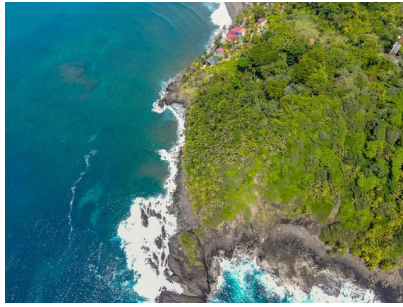

Se Vende Lote Frente a la Playa en Isla Grande Colón

\$99,000

Ref: 16578

8220; Imagínese una vista de un hermoso amanecer y salida de la luna sobre el continente de Panamá, mientras disfruta de una tranquila taza de café o una bebida al atardecer desde su terraza frente al mar, aparentemente sólo en Isla Grande, Colón. esa es la magia de esta propiedad. Situada en el lado sureste de la isla, los vientos alisios ofrecen una brisa fresca para disfrutar, y dado que es la última y última propiedad disponible en la costa sur, también ofrece la privacidad que todos deseamos. la propiedad fue una vez un coco arboleda, muy frondosa para el cultivo de árboles frutales y flores a lo largo de sus líneas inclinadas que se extienden hacia arriba hasta la cresta de la montaña. Fantásticas vistas le esperan a lo largo de la costa mientras explora los 5.961,79 m² de este pedazo...

servmor

Telephone: +507 2022121

Email:

info@servmorrealty.com

Gallery

Property Description

Location: Spain

8220;Imagínese una vista de un hermoso amanecer y salida de la luna sobre el continente de Panamá, mientras disfruta de una tranquila taza de café o una bebida al atardecer desde su terraza frente al mar, aparentemente sólo en Isla Grande, Colón. esa es la magia de esta propiedad. Situada en el lado sureste de la isla, los vientos alisios ofrecen una brisa fresca para disfrutar, y dado que es la última y última propiedad disponible en la costa sur, también ofrece la privacidad que todos deseamos. la propiedad fue una vez un coco arboleda, muy frondosa para el cultivo de árboles frutales y flores a lo largo de sus líneas inclinadas que se extienden hacia arriba hasta la cresta de la montaña. Fantásticas vistas le esperan a lo largo de la costa mientras explora los 5.961,79 m2 de este pedazo de paraíso.