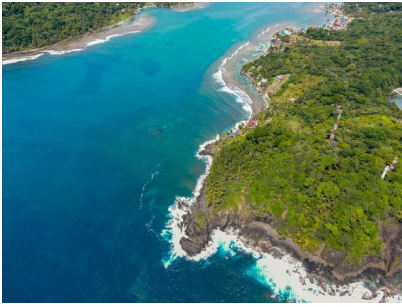

## Se Vende Lote Frente a la Playa en Isla Grande Colón

# \$99,000

Ref: 16578

“Imagínese una vista de un hermoso amanecer y salida de la luna sobre el continente de Panamá, mientras disfruta de una tranquila taza de café o una bebida al atardecer desde su terraza frente al mar, aparentemente sólo en Isla Grande, Colón. esa es la magia de esta propiedad. Situada en el lado sureste de la isla, los vientos alisios ofrecen una brisa fresca para disfrutar, y dado que es la última y última propiedad disponible en la costa sur, también ofrece la privacidad que todos deseamos. la propiedad fue una vez un coco arboleda, muy frondosa para el cultivo de árboles frutales y flores a lo largo de sus líneas inclinadas que se extienden hacia arriba hasta la cresta de la montaña. Fantásticas vistas le esperan a lo largo de la costa mientras explora los 5.961,79 m2 de este pedazo de...

# Property Description

**Location:** Spain

“Imagínese una vista de un hermoso amanecer y salida de la luna sobre el continente de Panamá, mientras disfruta de una tranquila taza de café o una bebida al atardecer desde su terraza frente al mar, aparentemente sólo en Isla Grande, Colón. esa es la magia de esta propiedad. Situada en el lado sureste de la isla, los vientos alisios ofrecen una brisa fresca para disfrutar, y dado que es la última y última propiedad disponible en la costa sur, también ofrece la privacidad que todos deseamos. la propiedad fue una vez un coco arboleda, muy frondosa para el cultivo de árboles frutales y flores a lo largo de sus líneas inclinadas que se extienden hacia arriba hasta la cresta de la montaña.